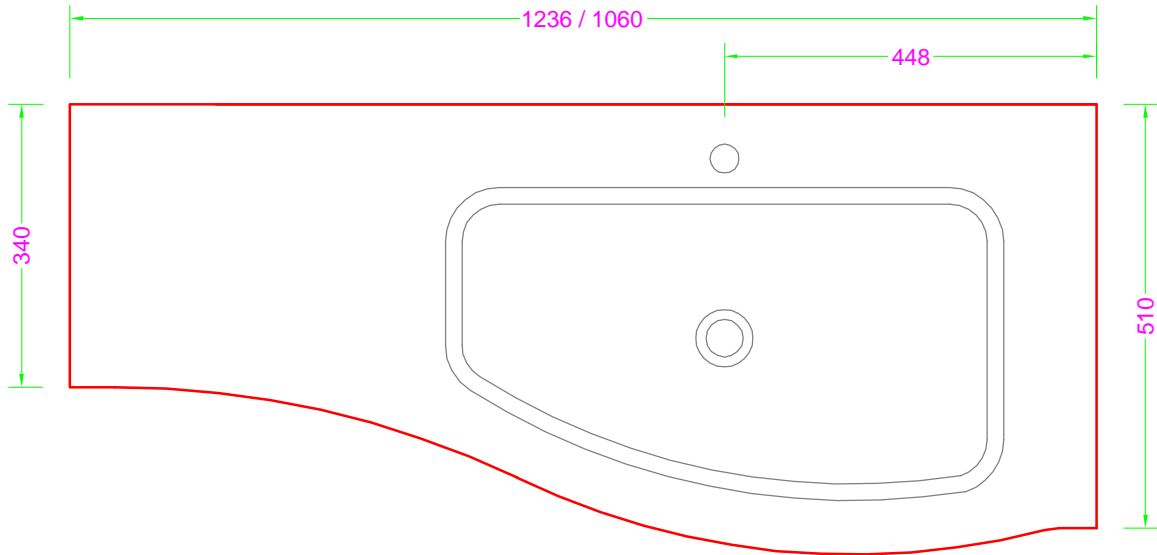

AIKON - top CRISTALLO

Troppo pieno = NO
 Piletta necessaria = H.35mm