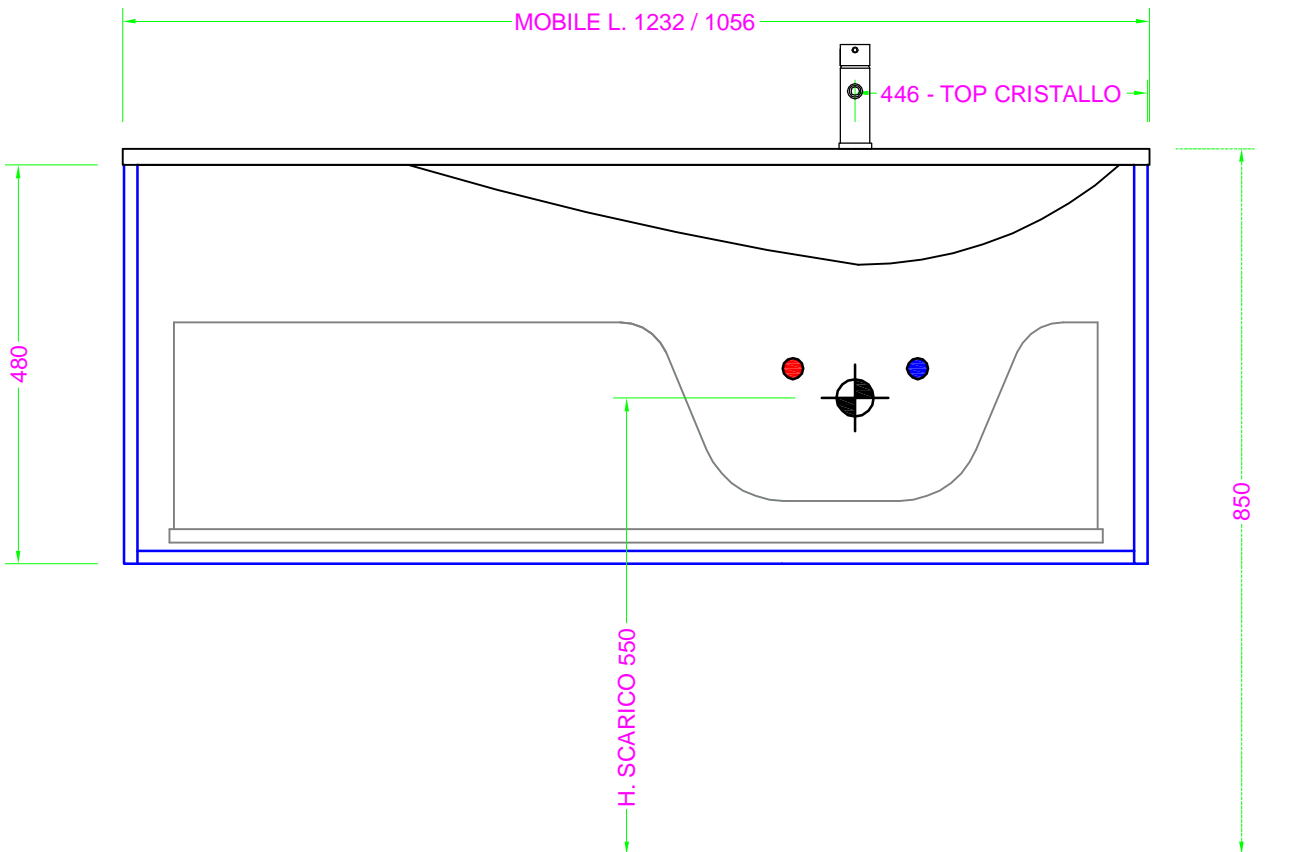

AIKON - top CRISTALLO

Troppo pieno = NO
 Piletta necessaria = H.35mm