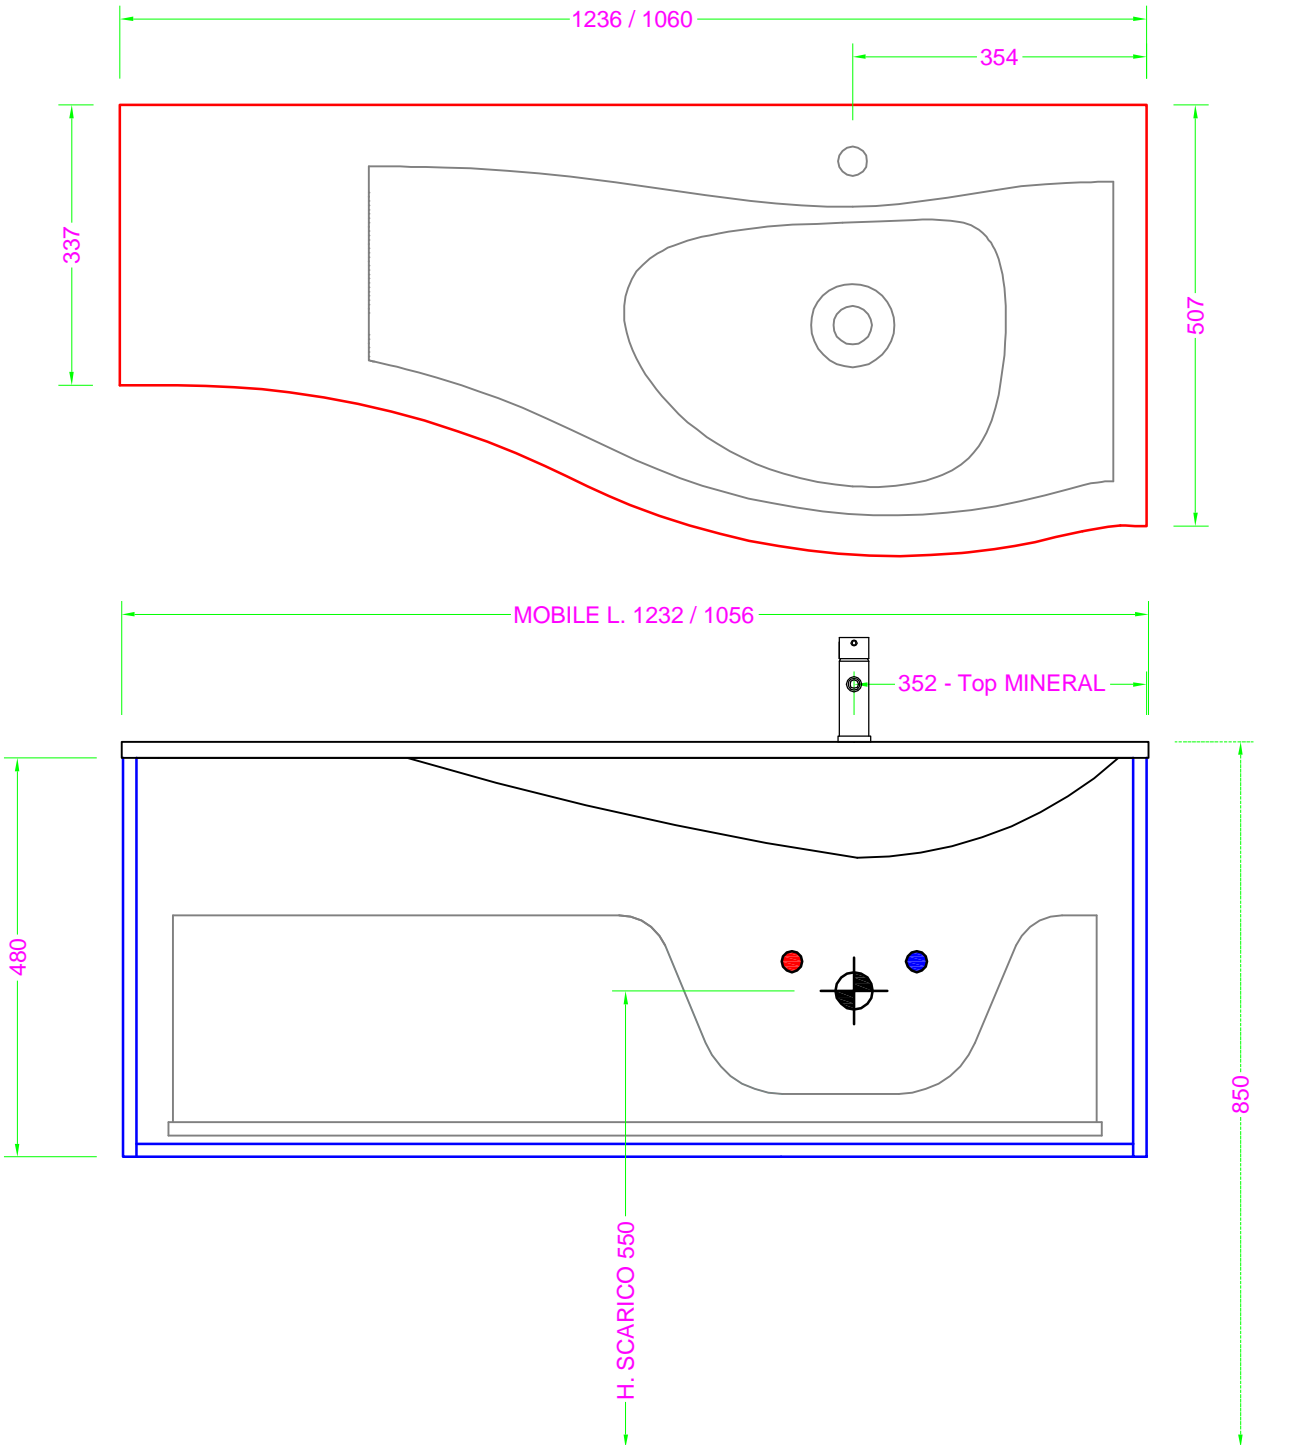

**AIKON - top MINERALMARMO**

Troppo pieno = SI  
 Piletta necessaria = Standard con troppo pieno