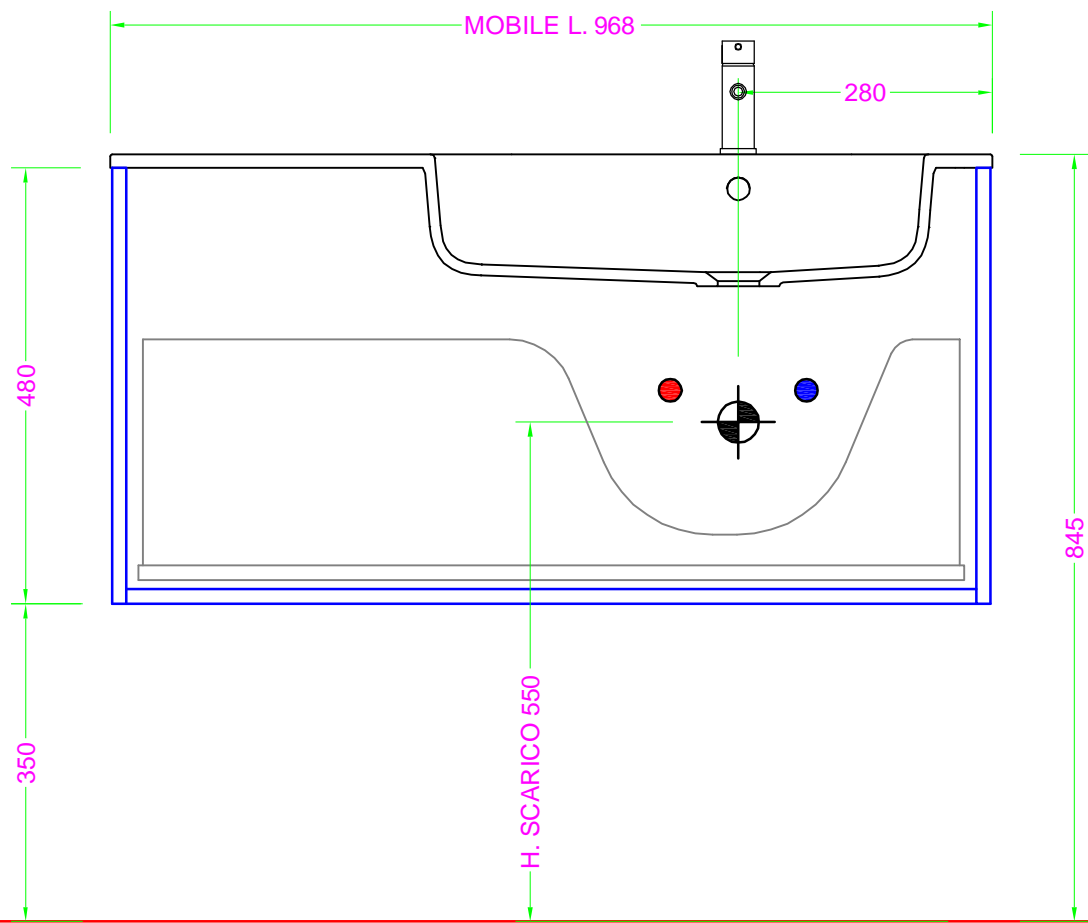

JOKER - top MINERALMARMO

Troppo pieno = SI
 Piletta necessaria = Standard con troppo pieno