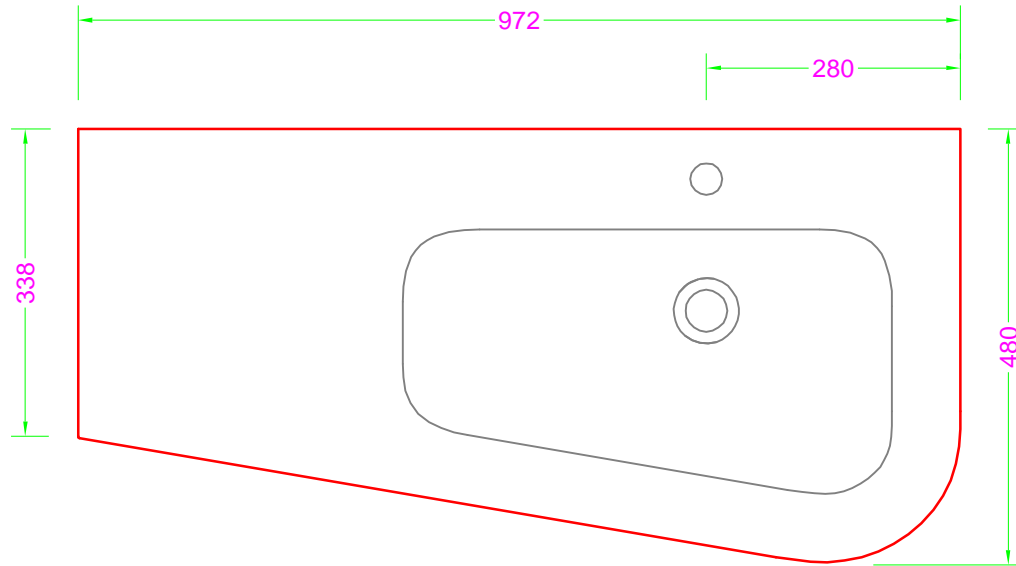

JOKER - top MINERALMARMO

Troppo pieno = SI
 Piletta necessaria = Standard con troppo pieno