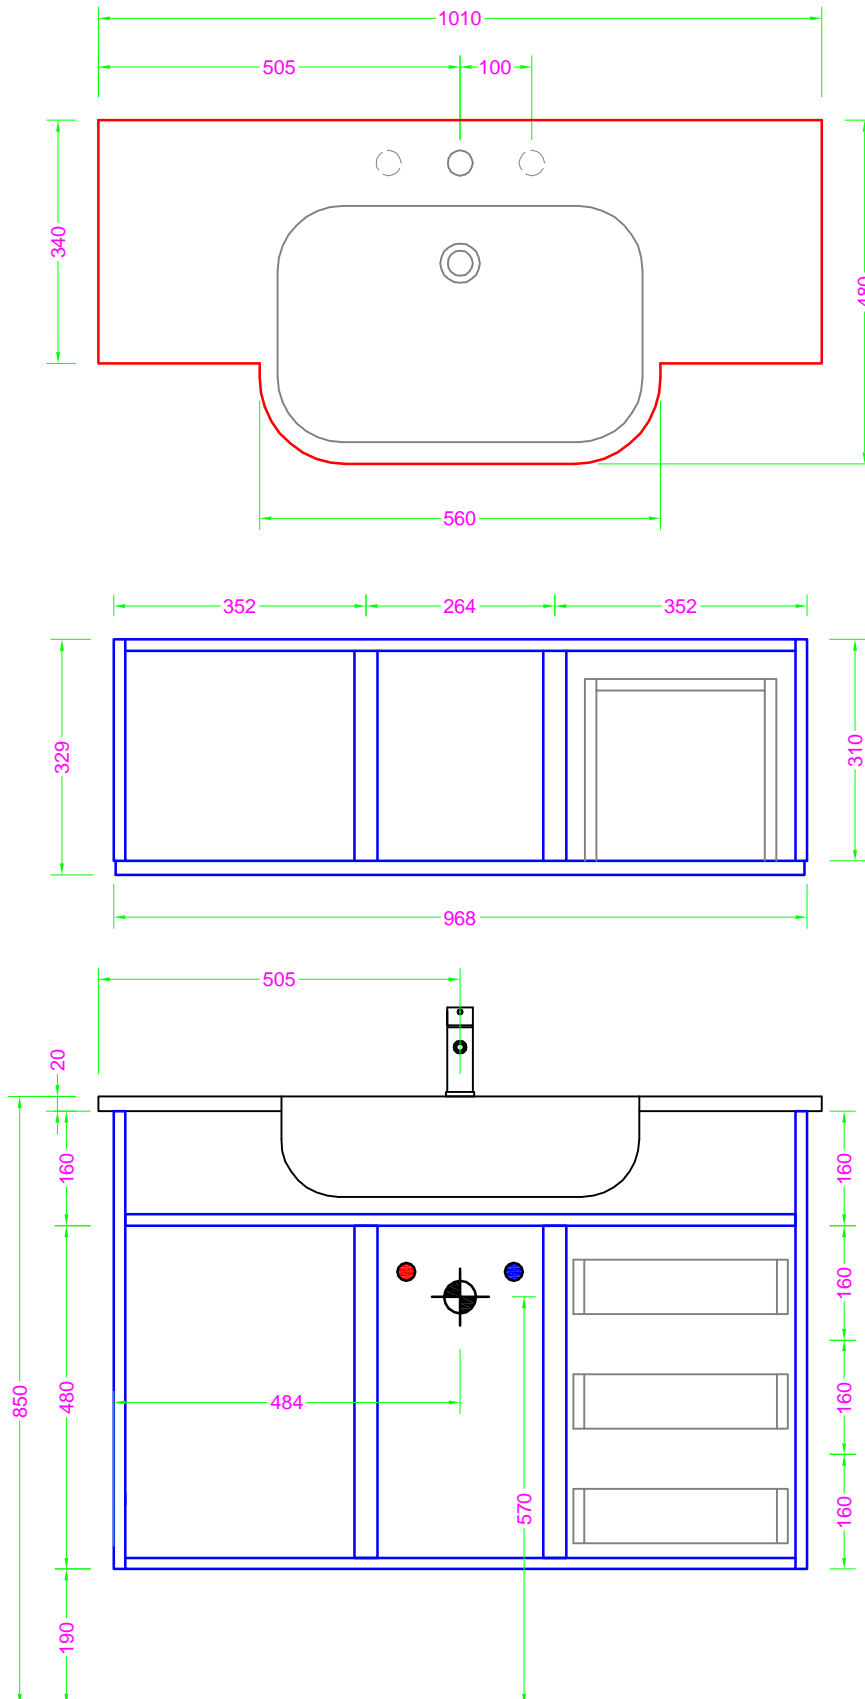

KUBO 100 - lavabo ceramica

Troppo pieno = SI
 Piletta necessaria = H. 60 mm. per TP