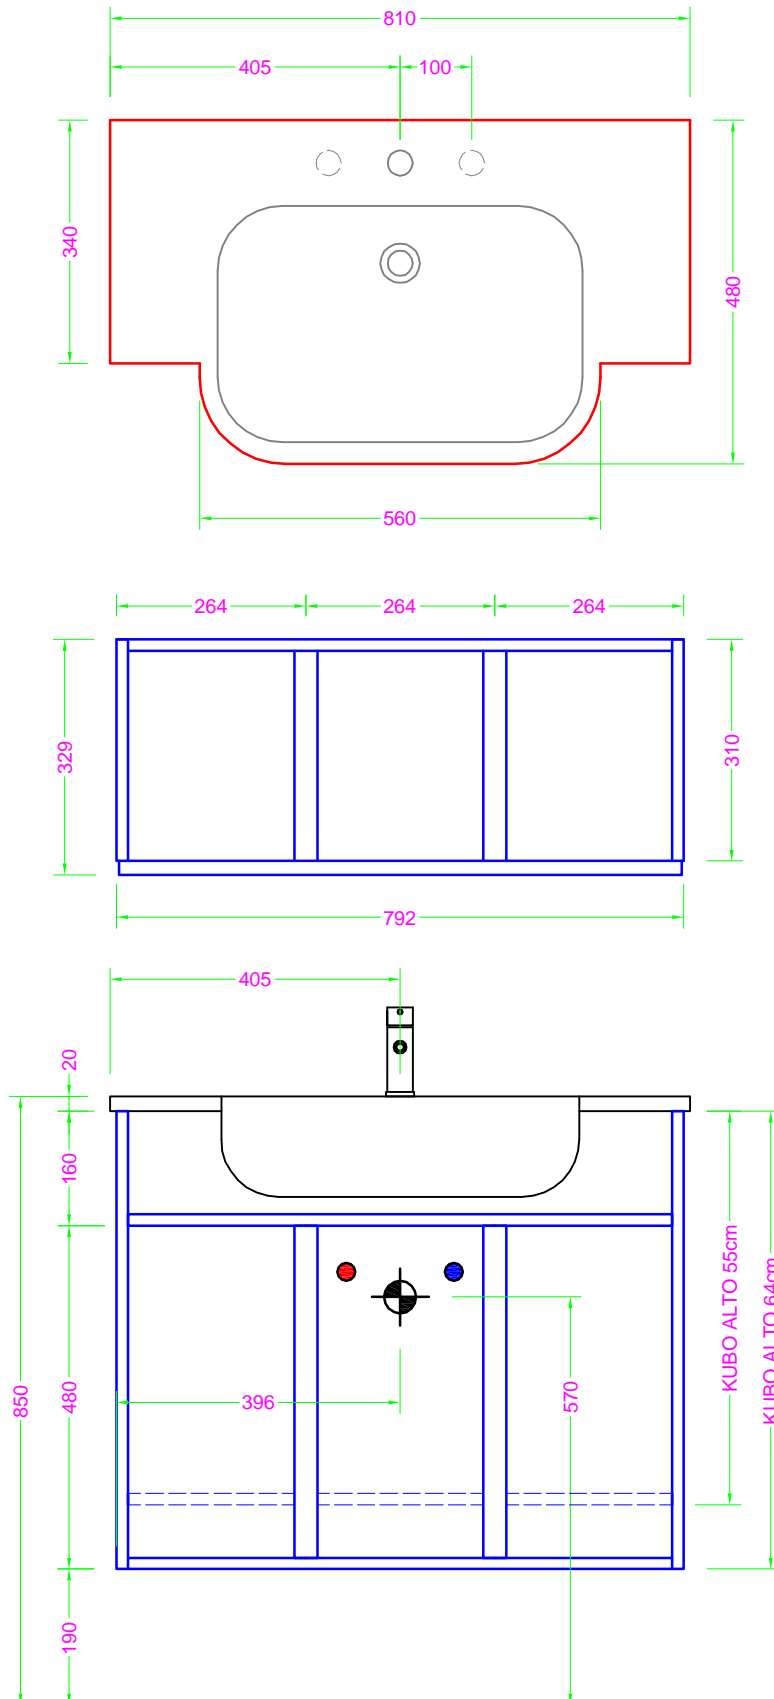

KUBO 80 - lavabo ceramica

Troppo pieno = SI
 Piletta necessaria = H. 60 mm. per TP