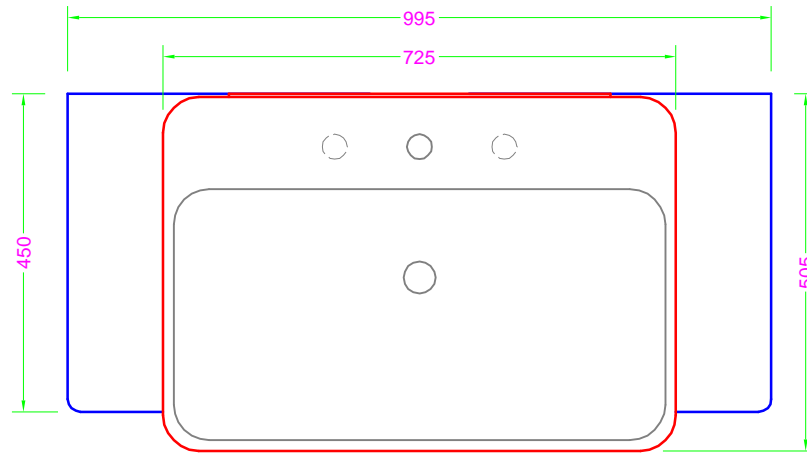

**MIKADO 100 x 45 APPOGGIO - lavabo ceramica**

Troppo pieno = SI  
 Piletta necessaria = H. 60 mm. per TP