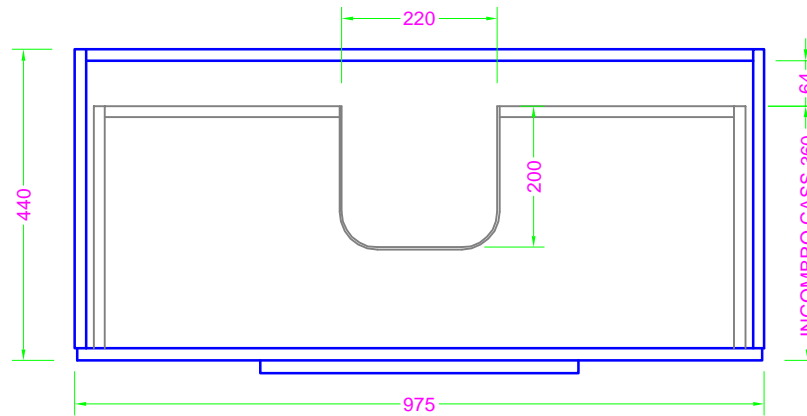

**MIKADO 100 x 45 APPOGGIO - lavabo ceramica**

Troppo pieno = SI  
 Piletta necessaria = H. 60 mm. per TP