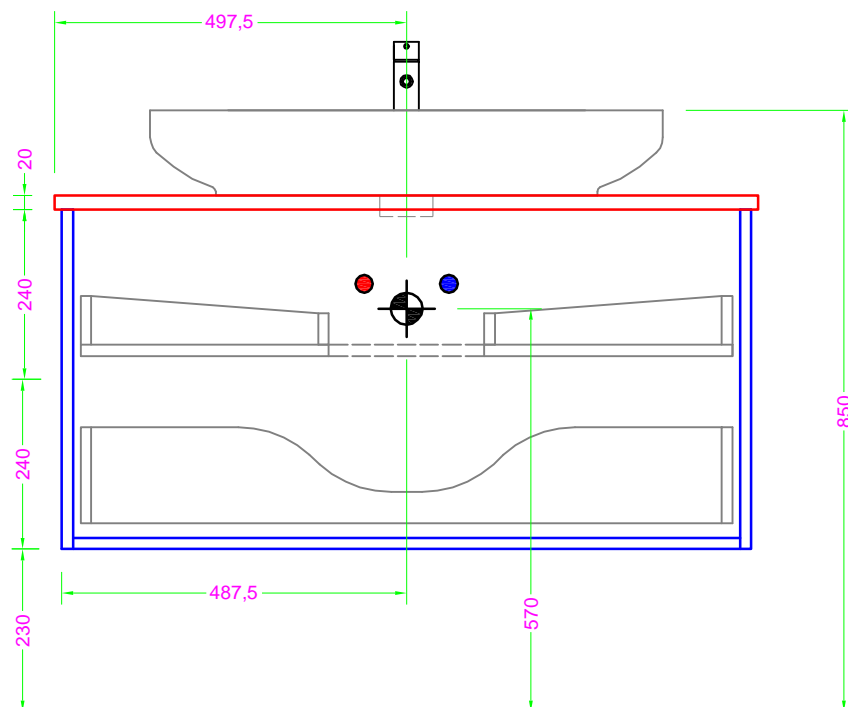

**MIKADO 100 x 45 APPOGGIO - lavabo ceramica**

Troppo pieno = SI  
 Piletta necessaria = H. 60 mm. per TP