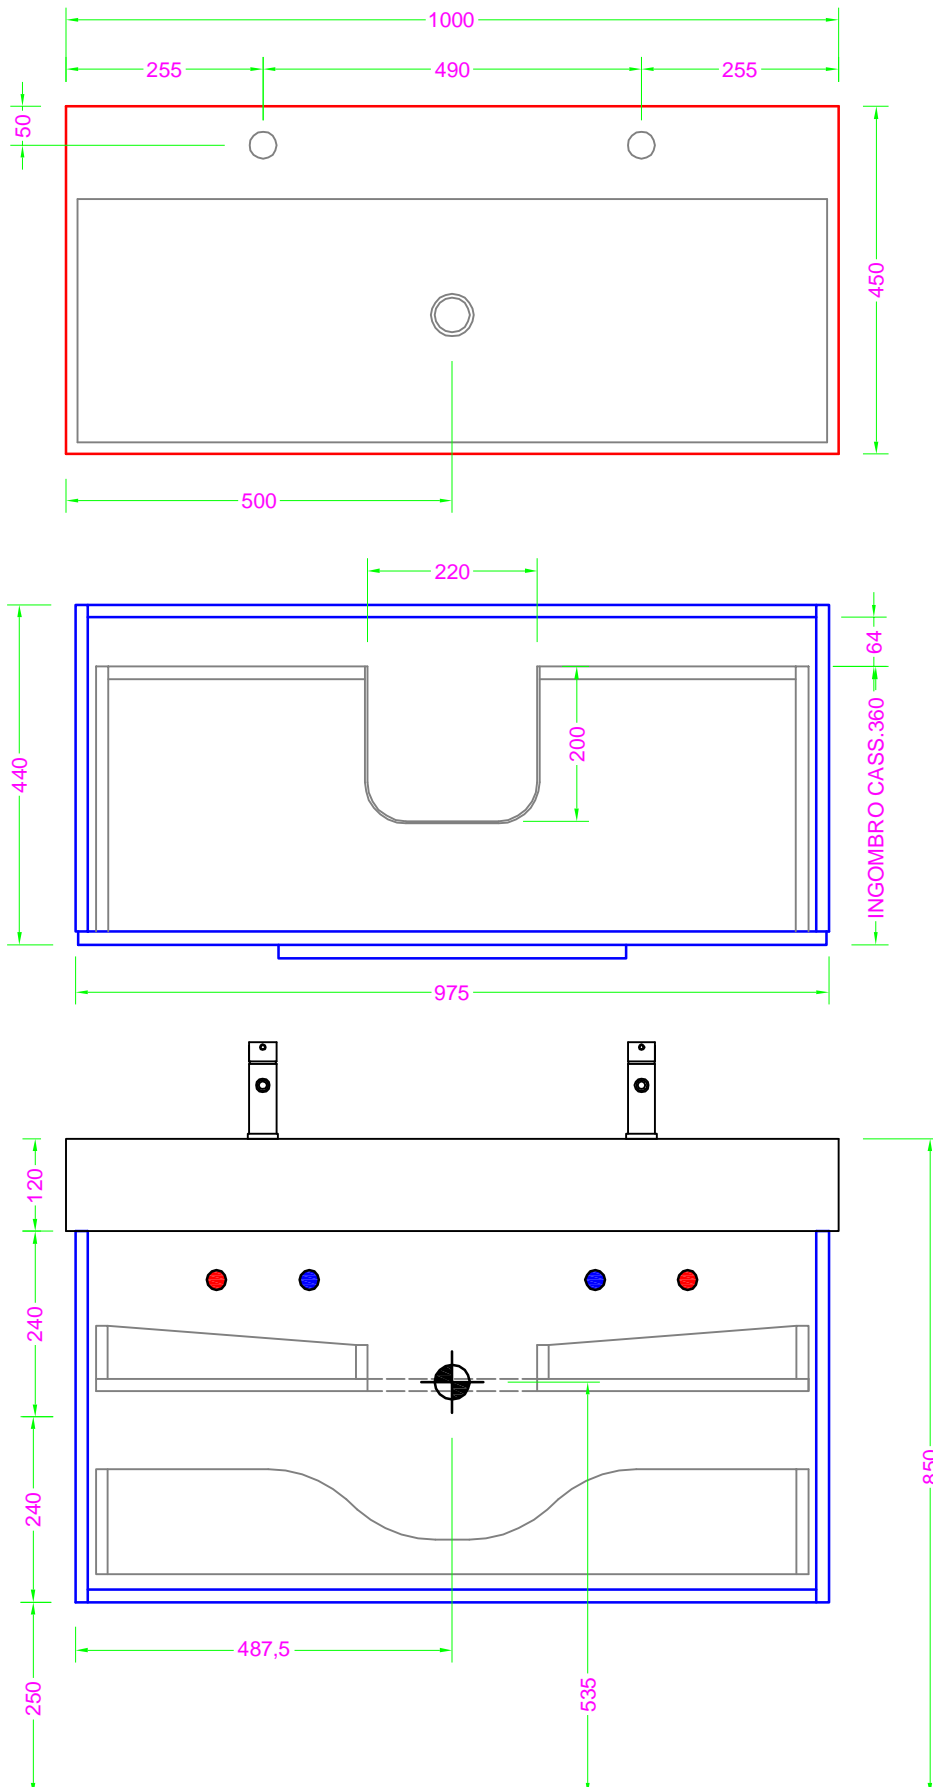

MIKADO 100 x 45 LIMITED - lavabo ceramica

Troppo pieno = SI
 Piletta necessaria = H. 60 mm. per TP