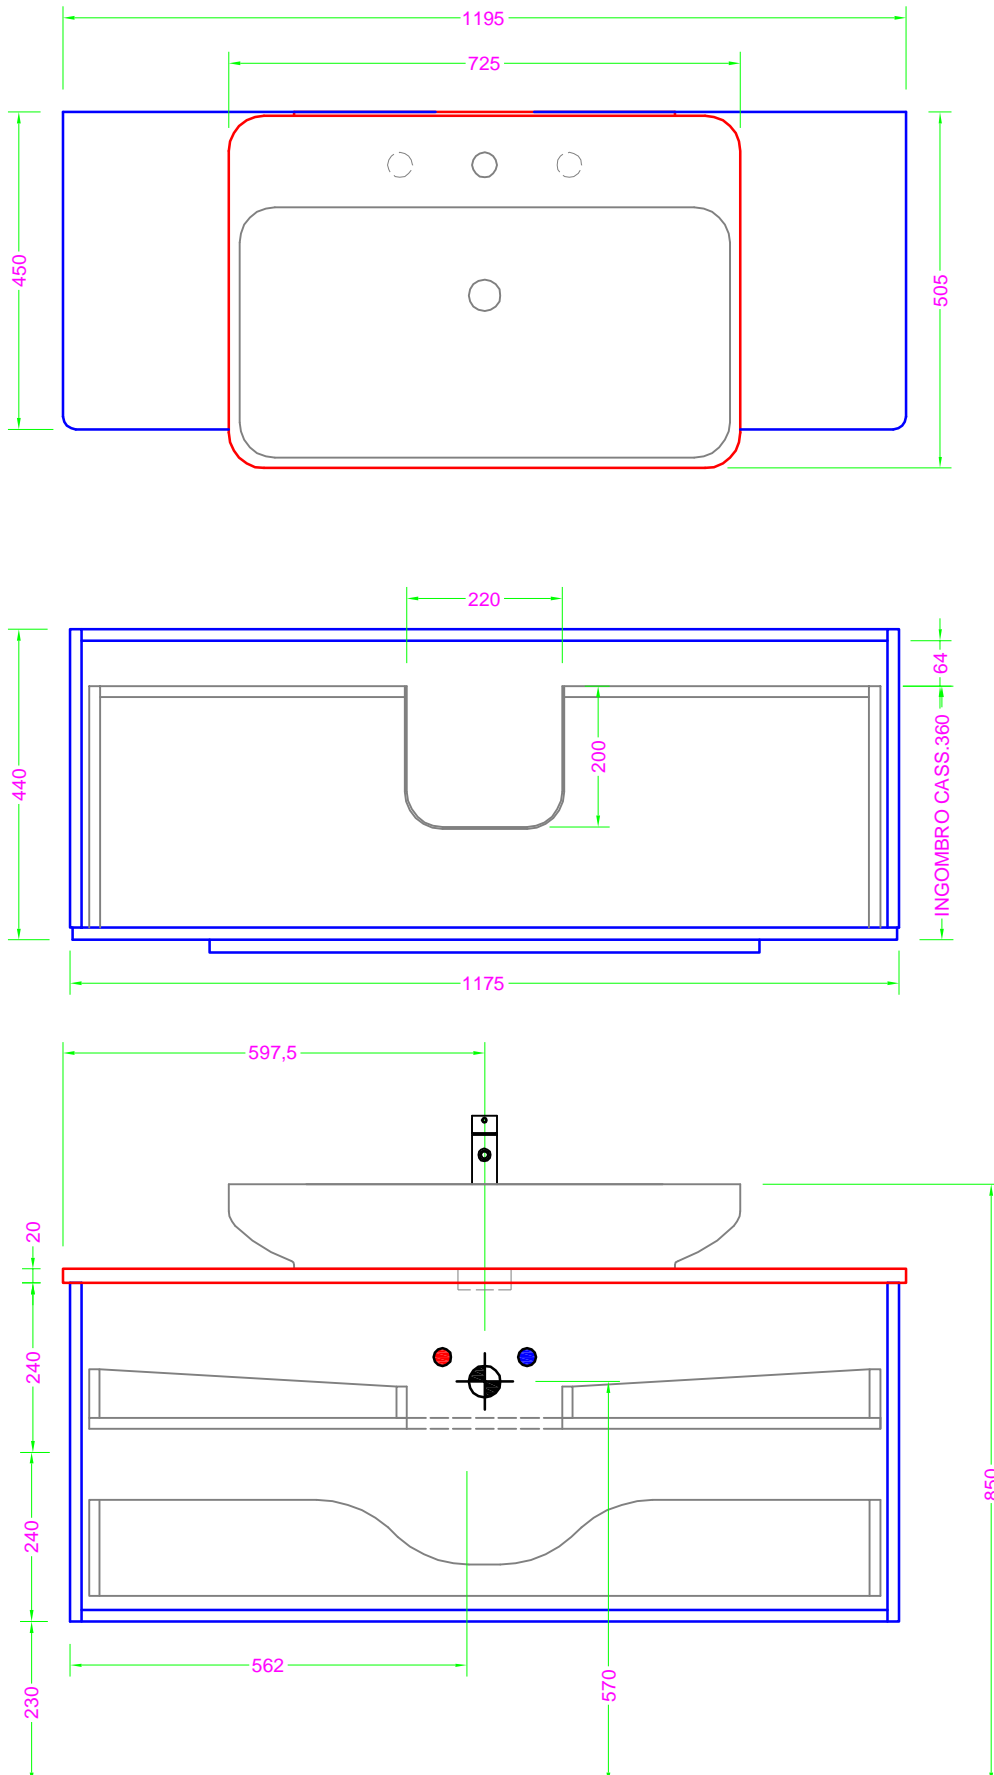

**MIKADO 120 x 45 APPOGGIO - lavabo ceramica**

Troppo pieno = SI  
 Piletta necessaria = H. 60 mm. per TP