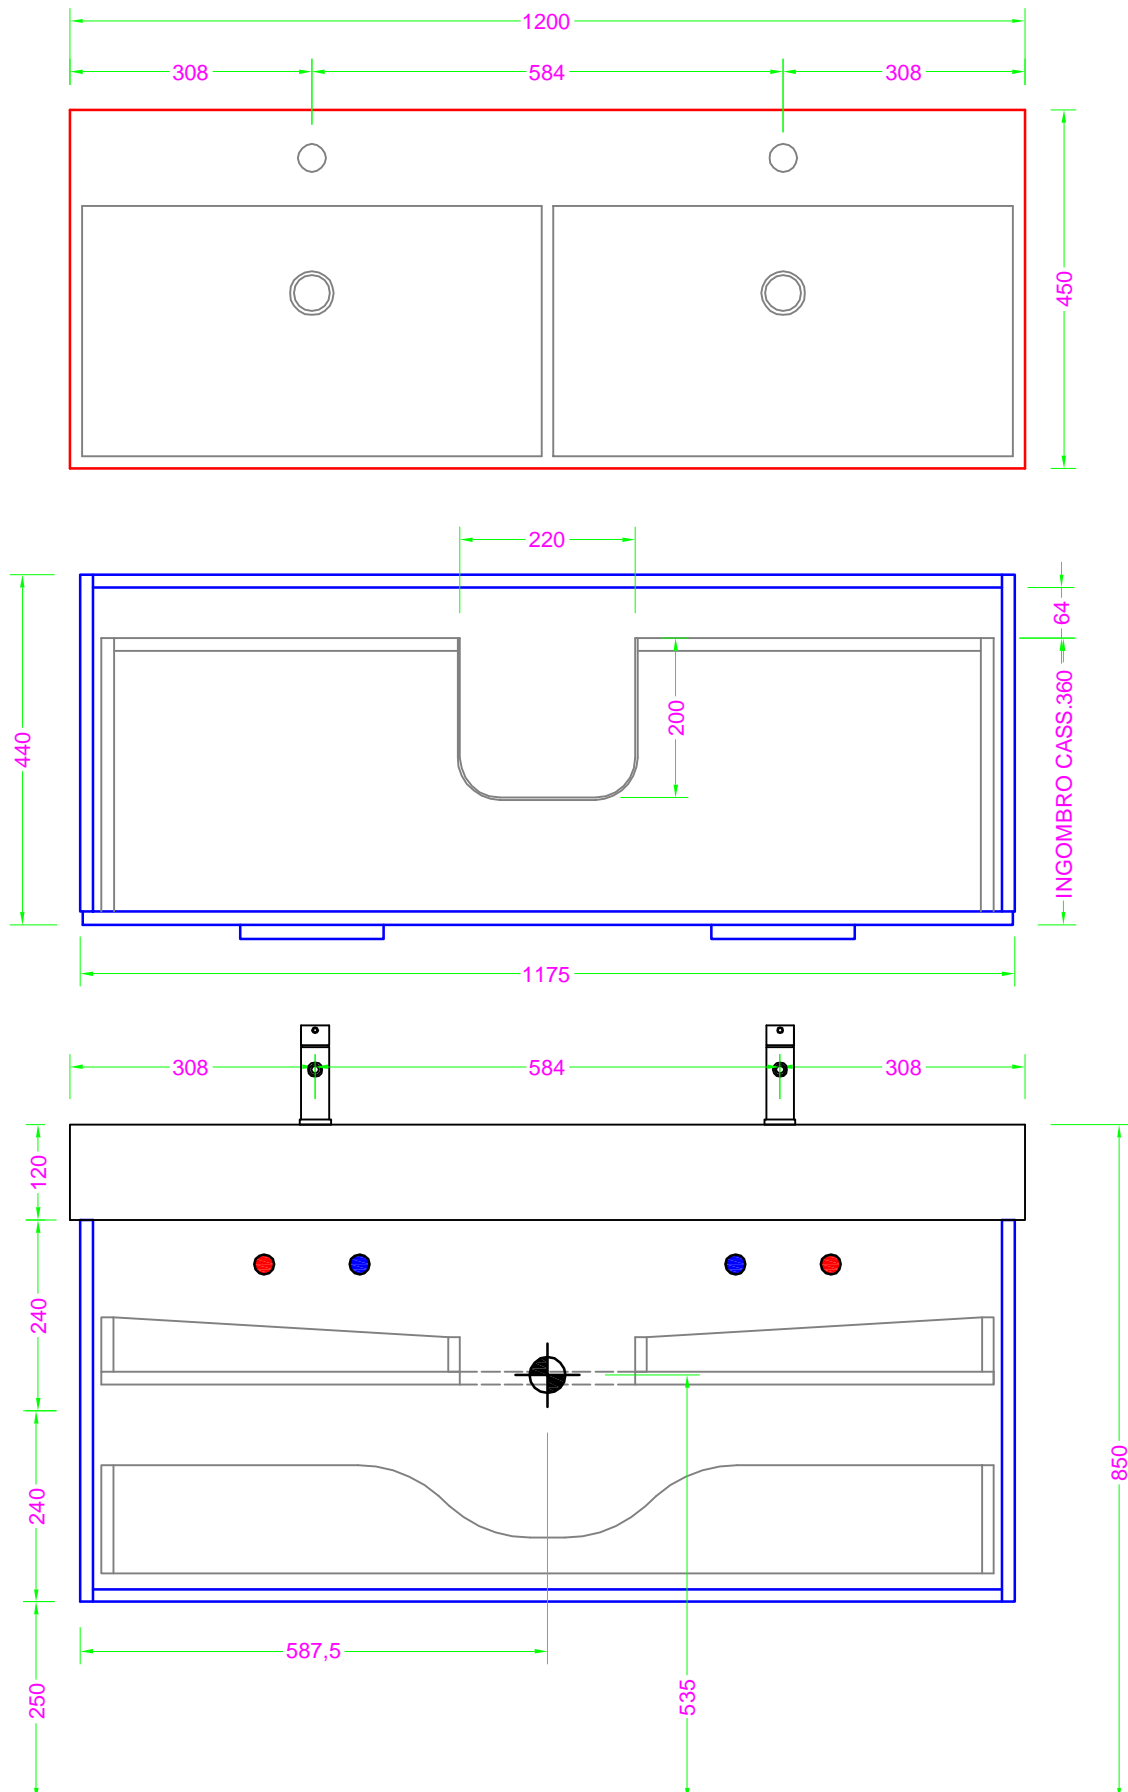

MIKADO 120 x 45 LIMITED - bilavabo ceramica

Troppo pieno = SI
 Piletta necessaria = H. 60 mm. per TP