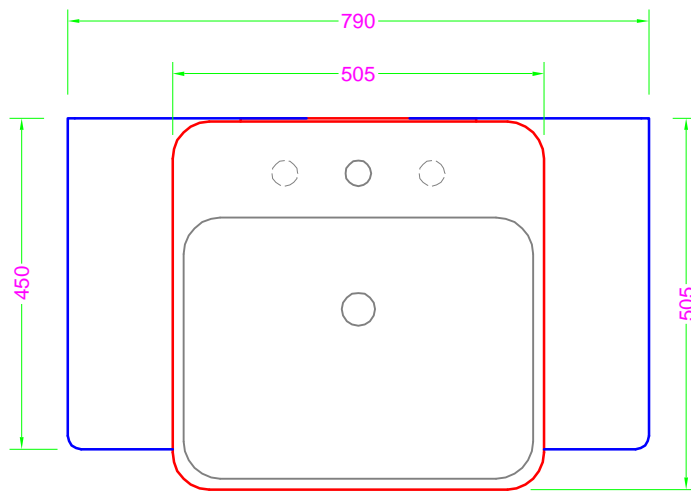

MIKADO 80 x 45 APPOGGIO - lavabo ceramica

Troppo pieno = SI
 Piletta necessaria = H. 60 mm. per TP