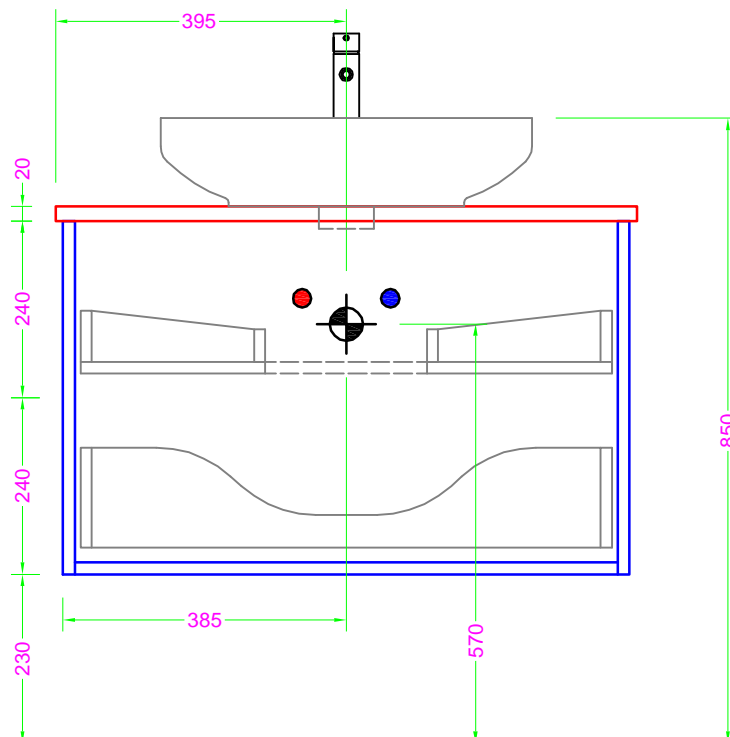

MIKADO 80 x 45 APPOGGIO - lavabo ceramica

Troppo pieno = SI
 Piletta necessaria = H. 60 mm. per TP