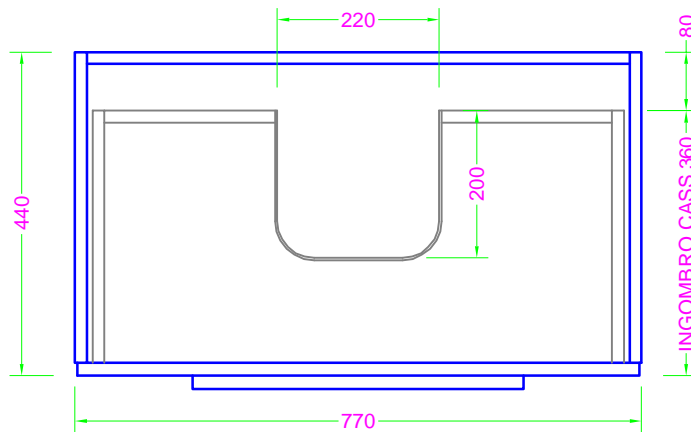

MIKADO 80 x 45 APPOGGIO - lavabo ceramica

Troppo pieno = SI
 Piletta necessaria = H. 60 mm. per TP