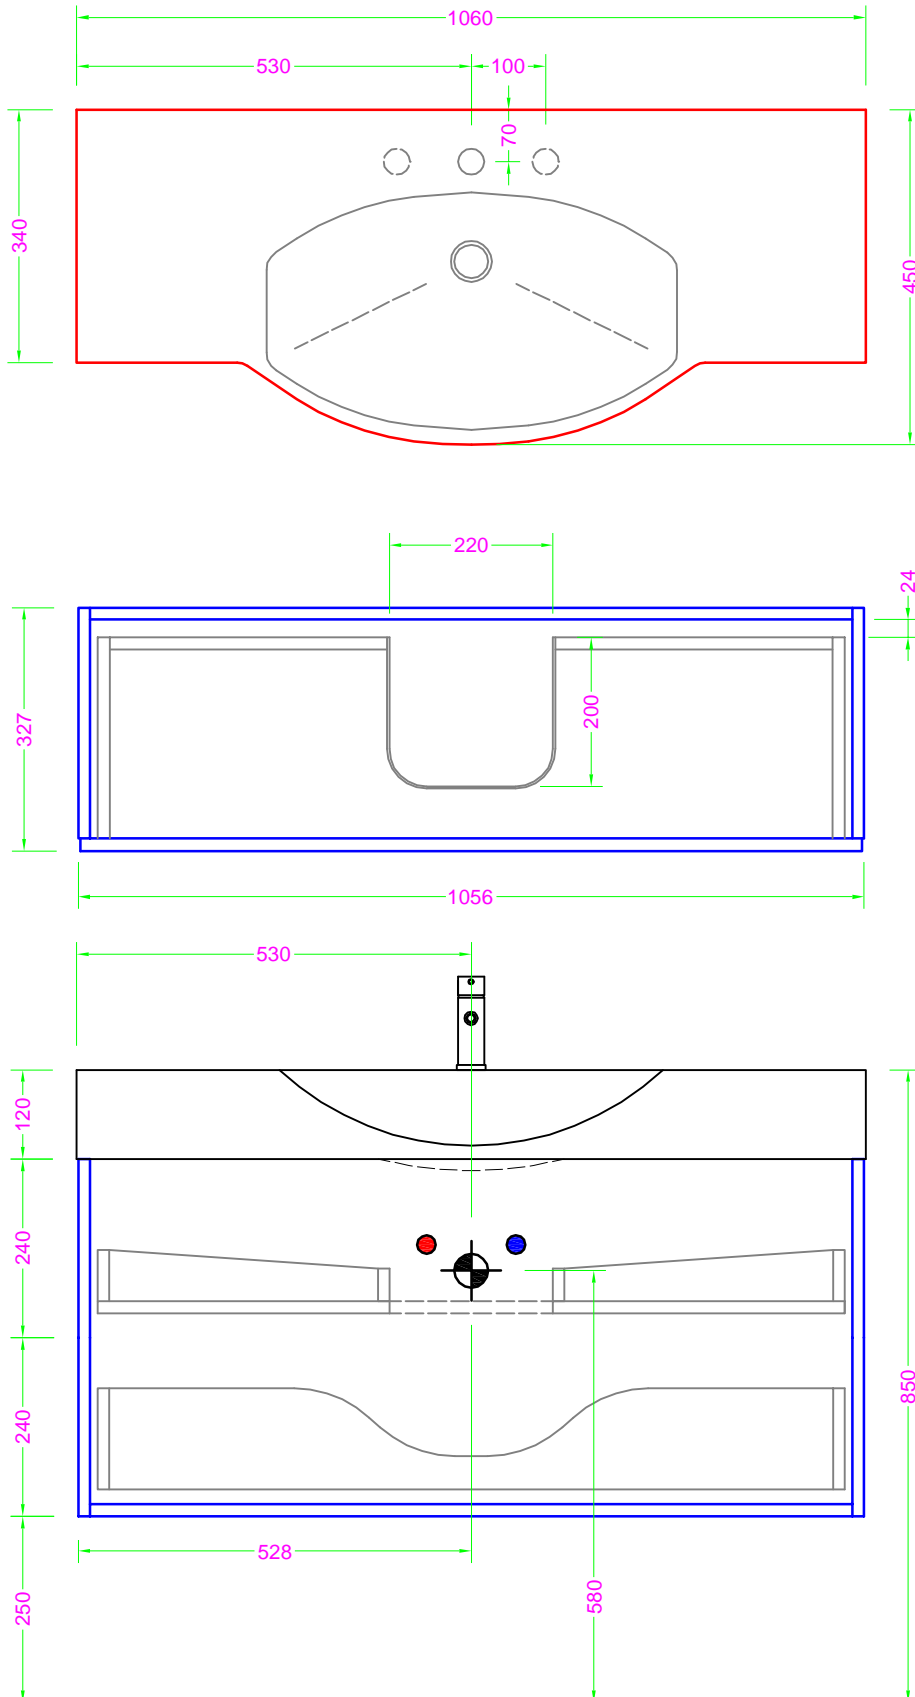

SMASH 105 EXECUTIVE - lavabo MINERALMARMO

Troppo pieno = SI
 Piletta necessaria = H. 60 mm. per TP