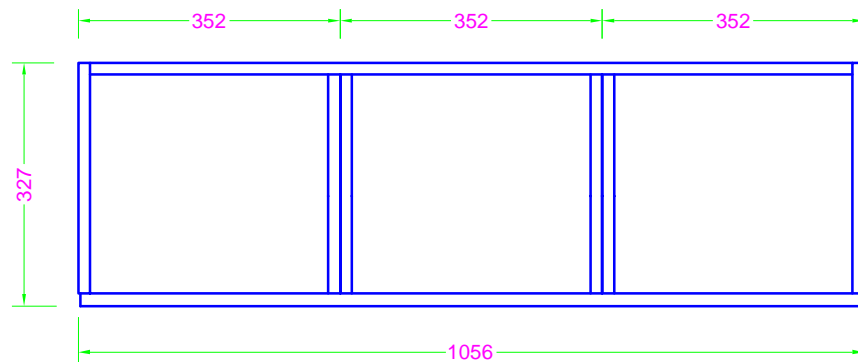

SMASH 105 ANTE - lavabo MINERALMARMO

Troppo pieno = SI
 Piletta necessaria = H. 60 mm. per TP