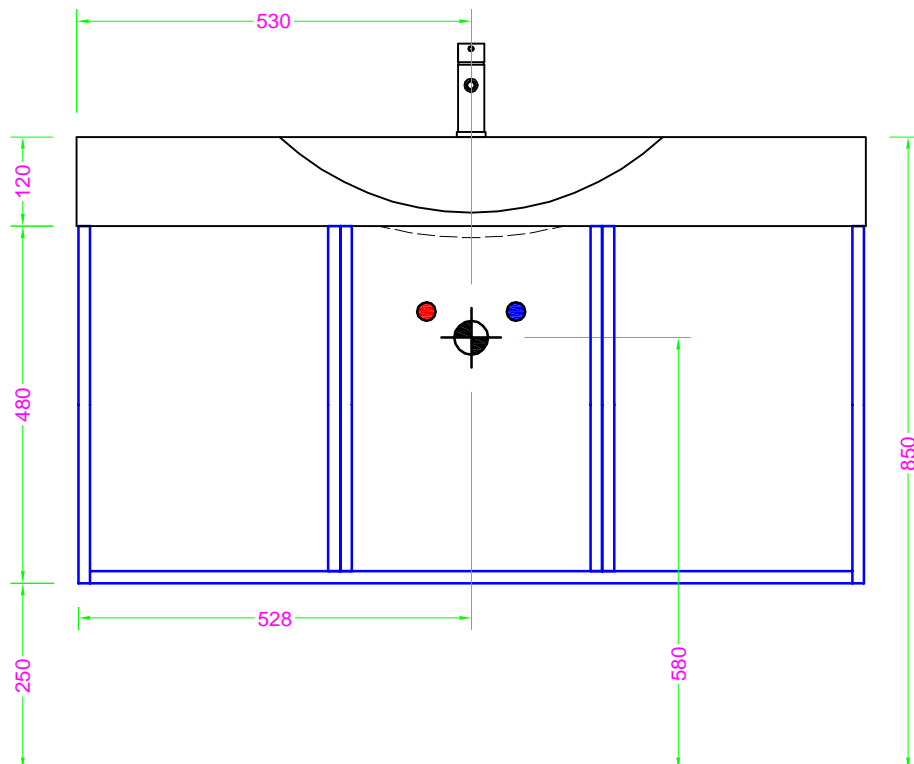

SMASH 105 ANTE - lavabo MINERALMARMO

Troppo pieno = SI
 Piletta necessaria = H. 60 mm. per TP