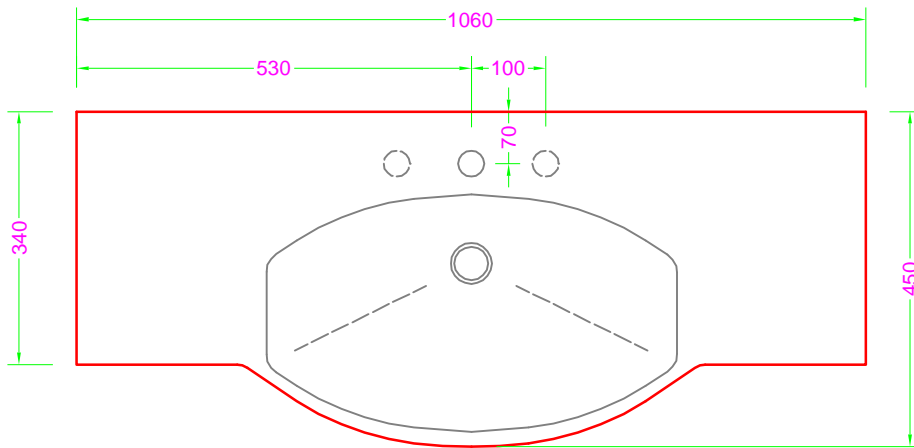

SMASH 105 ANTE - lavabo MINERALMARMO

Troppo pieno = SI
 Piletta necessaria = H. 60 mm. per TP