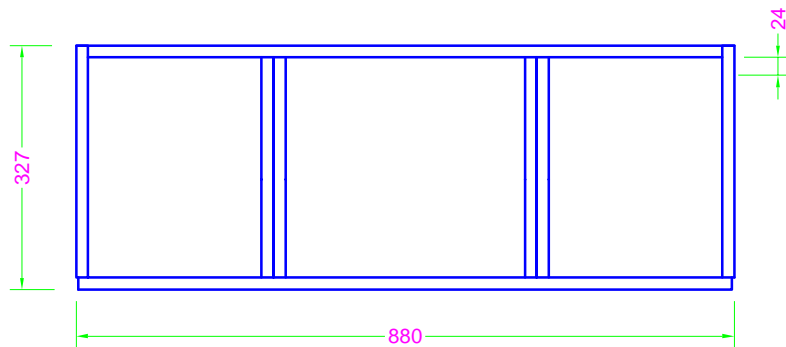

SMASH 88 - lavabo mineralmarmo

Troppo pieno = SI
 Piletta necessaria = H. 60 mm. per TP