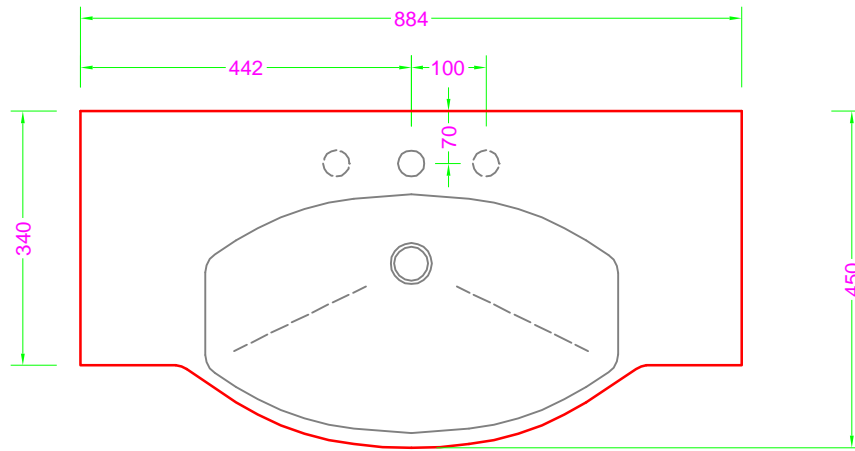

SMASH 88 - lavabo mineralmarmo

Troppo pieno = SI
 Piletta necessaria = H. 60 mm. per TP