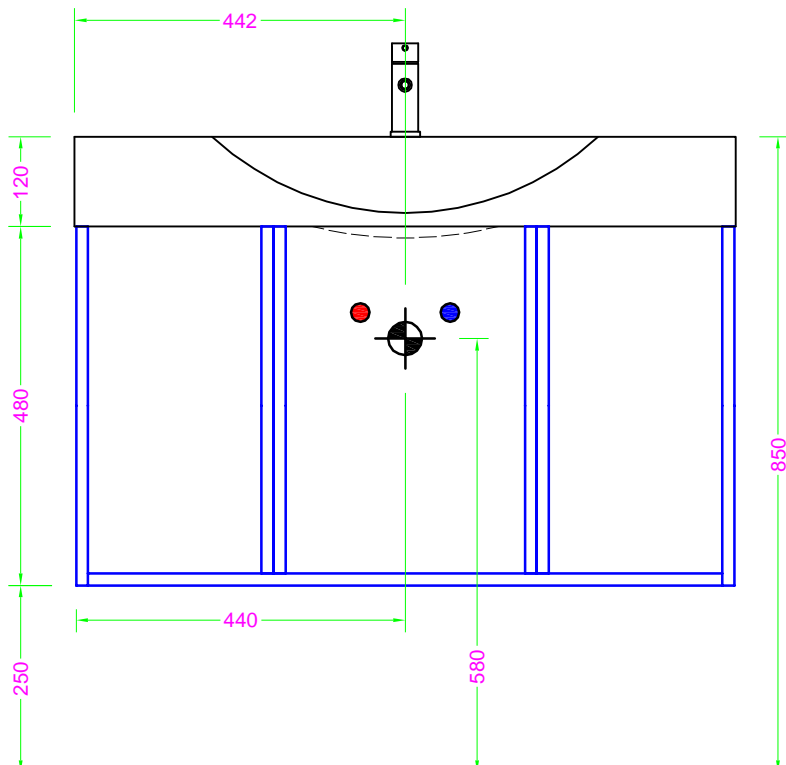

SMASH 88 - lavabo mineralmarmo

Troppo pieno = SI
 Piletta necessaria = H. 60 mm. per TP