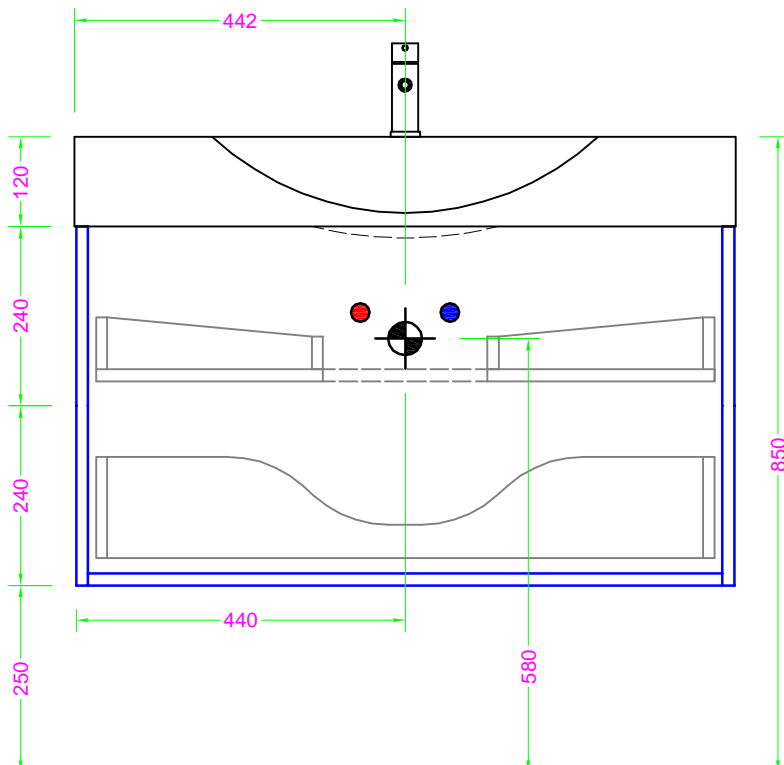

SMASH 88 - lavabo mineralmarmo

Troppo pieno = SI
 Piletta necessaria = H. 60 mm. per TP