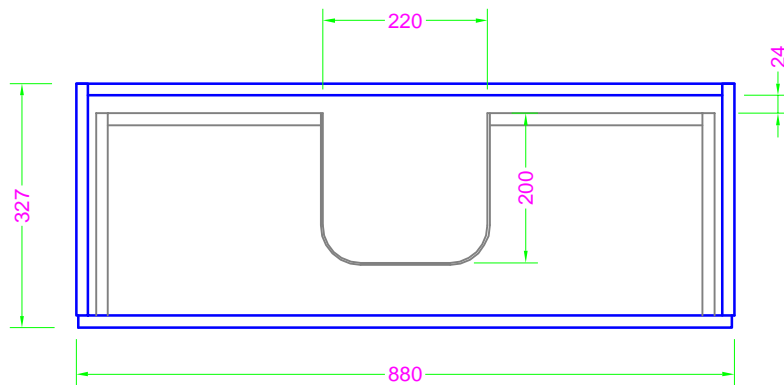

SMASH 88 - lavabo mineralmarmo

Troppo pieno = SI
 Piletta necessaria = H. 60 mm. per TP