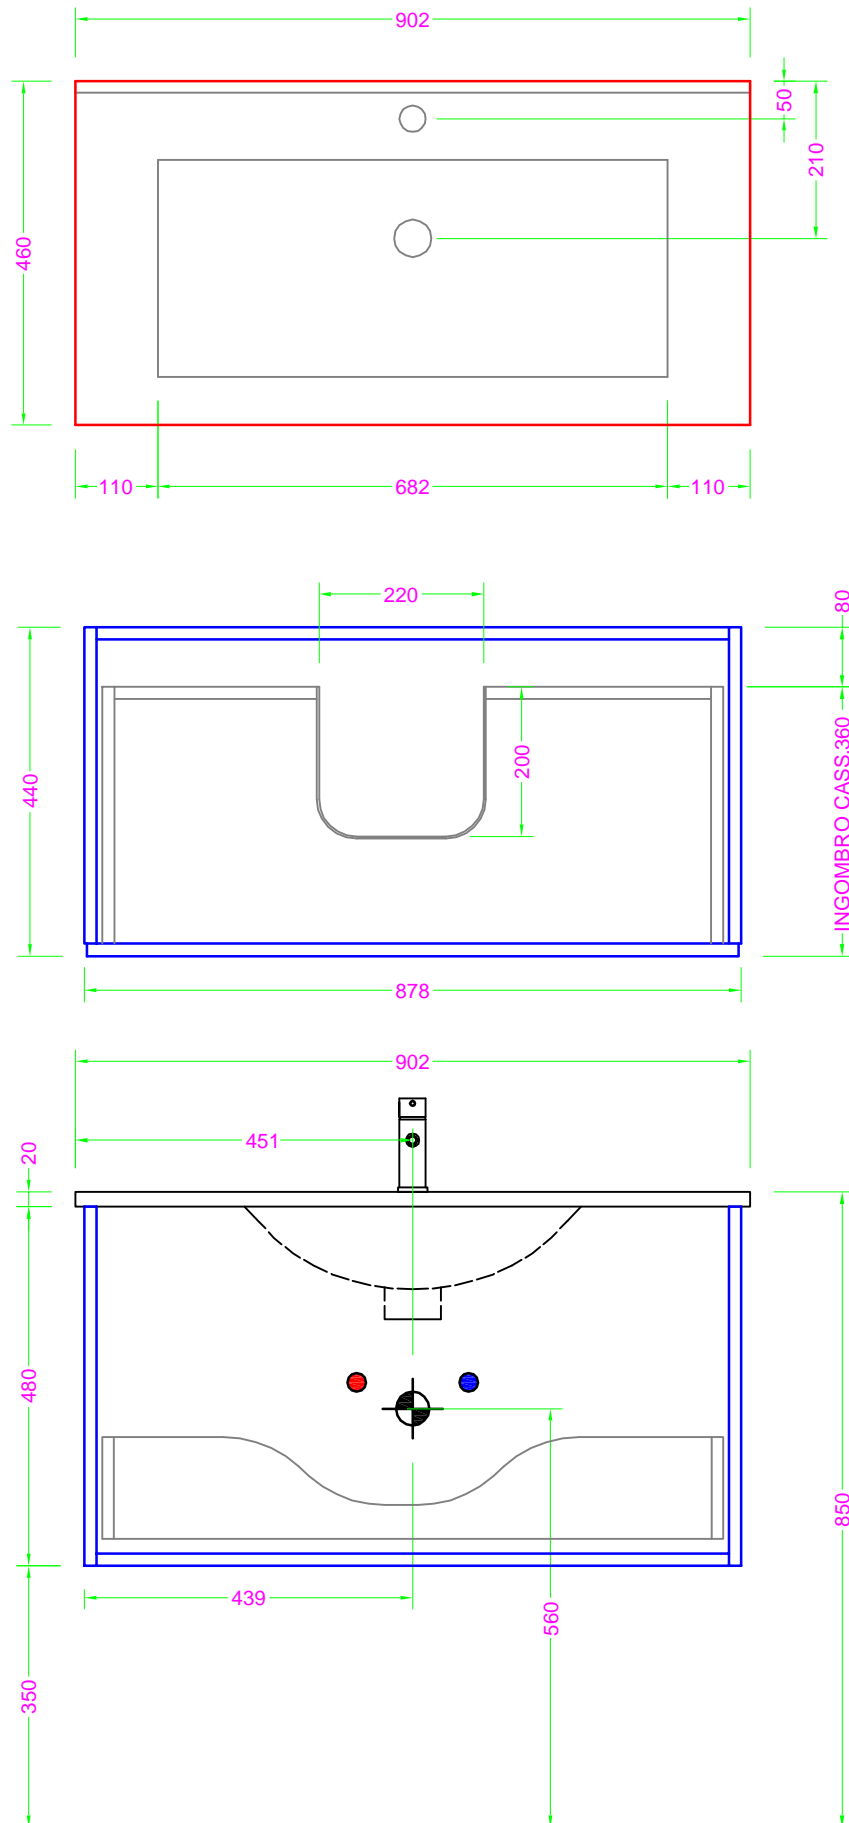

START 90 - lavabo ceramica

Troppo pieno = SI
 Piletta necessaria = H. 60 mm. per TP