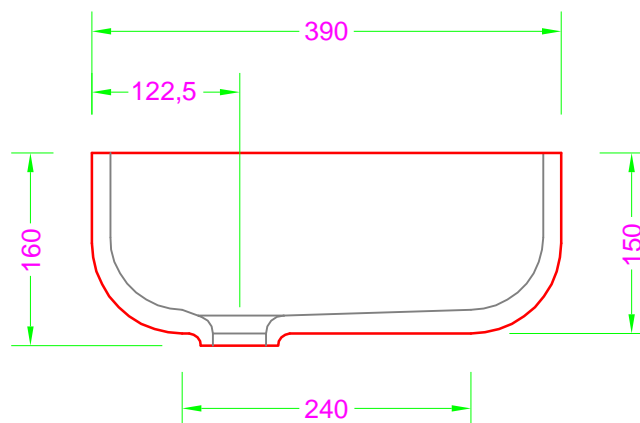

ATOLLO CATINO - Solid Surface appoggio

Troppo pieno = NO
 Piletta necessaria = H. 35 mm.