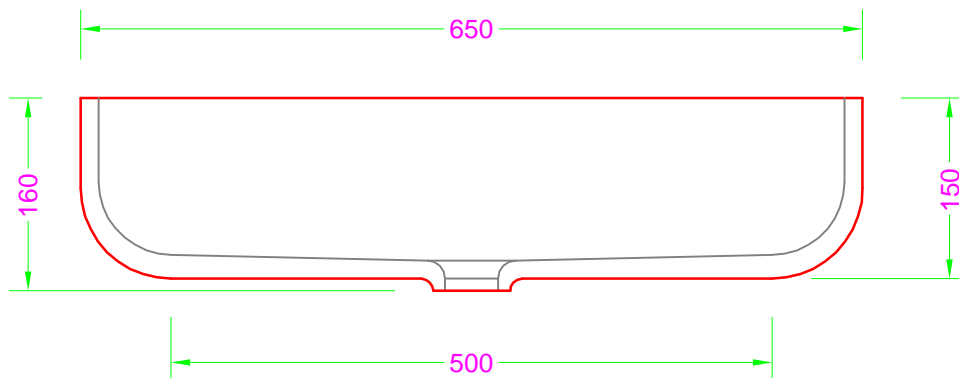

ATOLLO CATINO - Solid Surface appoggio

Troppo pieno = NO
 Piletta necessaria = H. 35 mm.