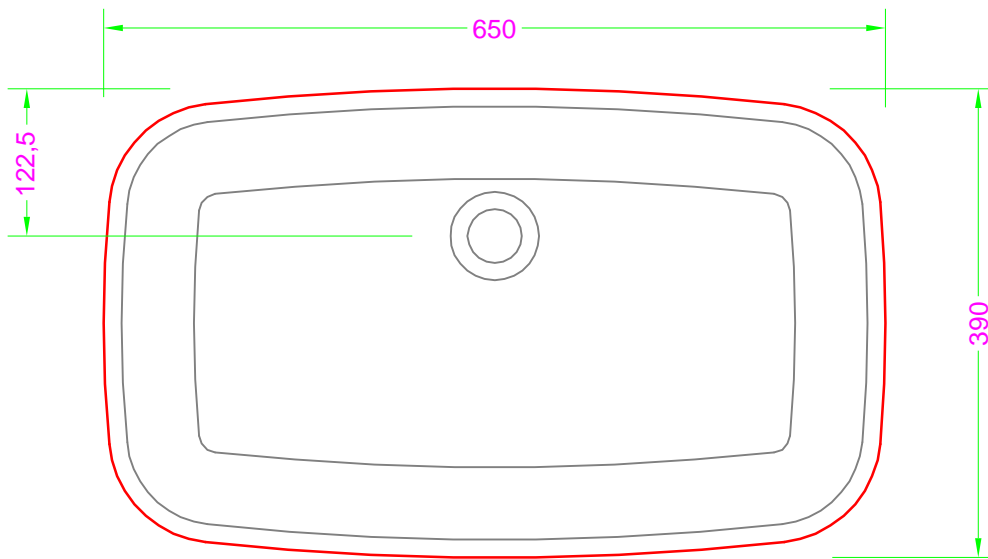

ATOLLO CATINO - Solid Surface appoggio

Troppo pieno = NO
 Piletta necessaria = H. 35 mm.