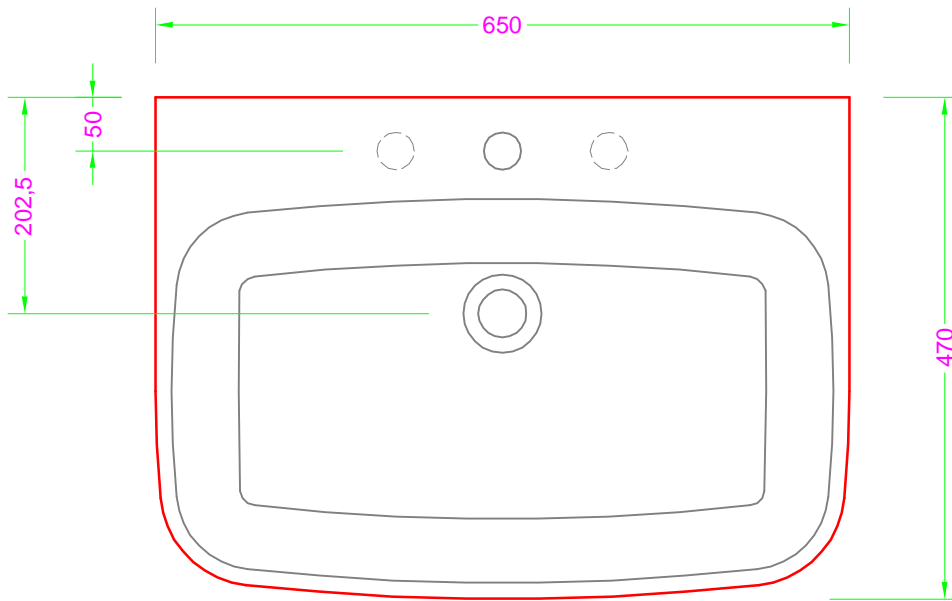

**ATOLLO TOP / MURO - Solid Surface appoggio**

Troppo pieno = NO  
Piletta necessaria = H. 35 mm.