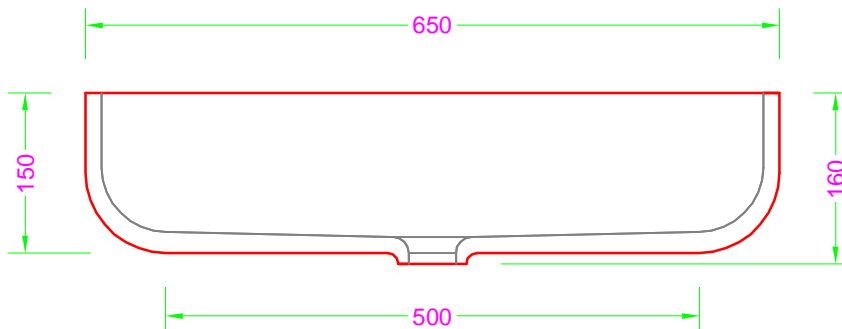

**ATOLLO TOP / MURO - Solid Surface appoggio**

Troppo pieno = NO  
Piletta necessaria = H. 35 mm.