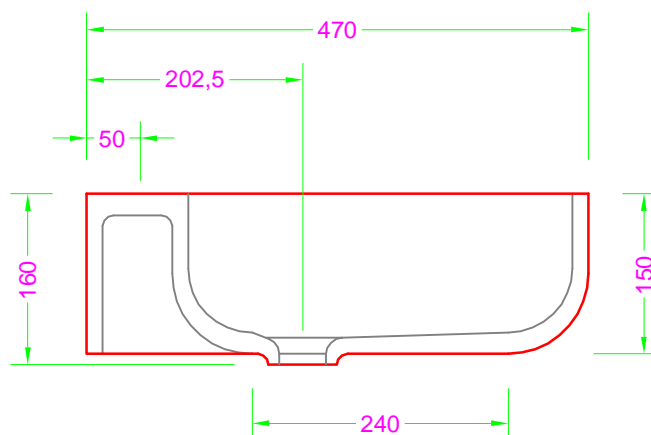

**ATOLLO TOP / MURO - Solid Surface appoggio**

Troppo pieno = NO  
Piletta necessaria = H. 35 mm.