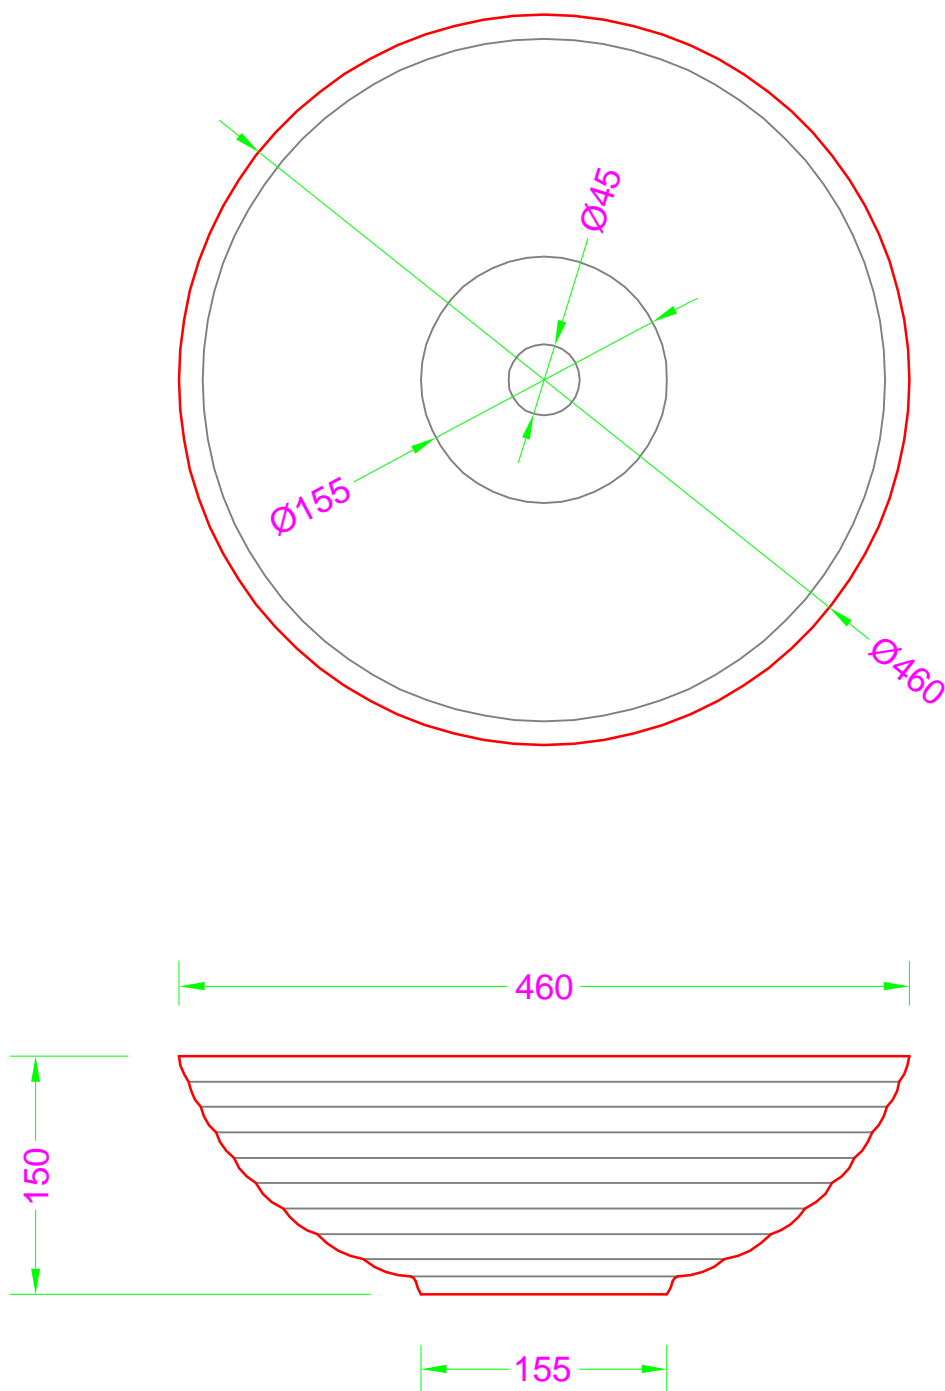

BASKET - Ceramica appoggio

Troppo pieno = NO
Piletta necessaria = H. 35 mm.