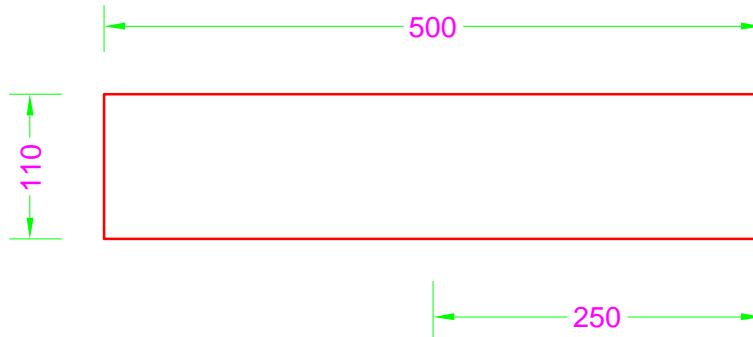

BLOCK - Cristallo / Marmo appoggio

Troppo pieno = NO
 Piletta necessaria = H. 35 mm.