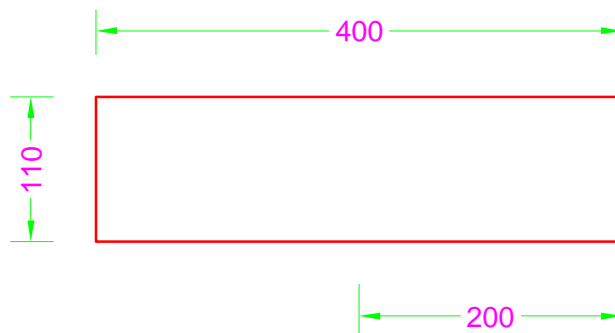

BLOCK - Cristallo / Marmo appoggio

Troppo pieno = NO
 Piletta necessaria = H. 35 mm.