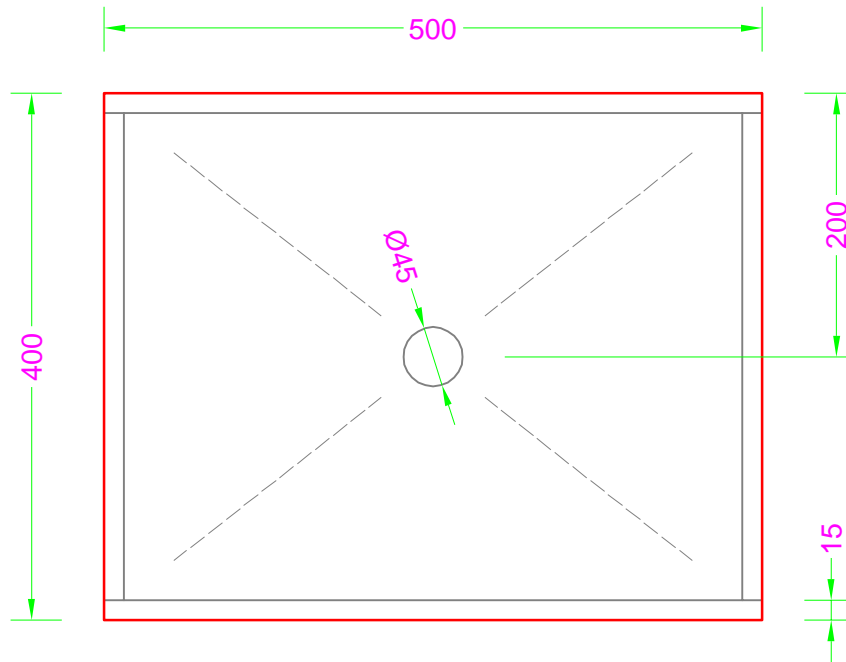

BLOCK - Cristallo / Marmo appoggio

Troppo pieno = NO
 Piletta necessaria = H. 35 mm.