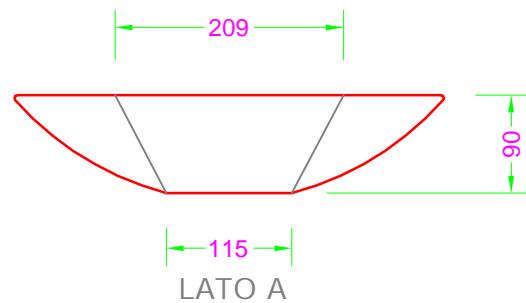

**CANOVA** - Ceramica appoggio

Troppo pieno = NO  
 Piletta necessaria = H. 35 mm.