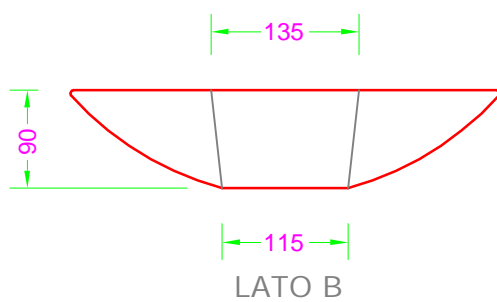

**CANOVA** - Ceramica appoggio

Troppo pieno = NO  
 Piletta necessaria = H. 35 mm.