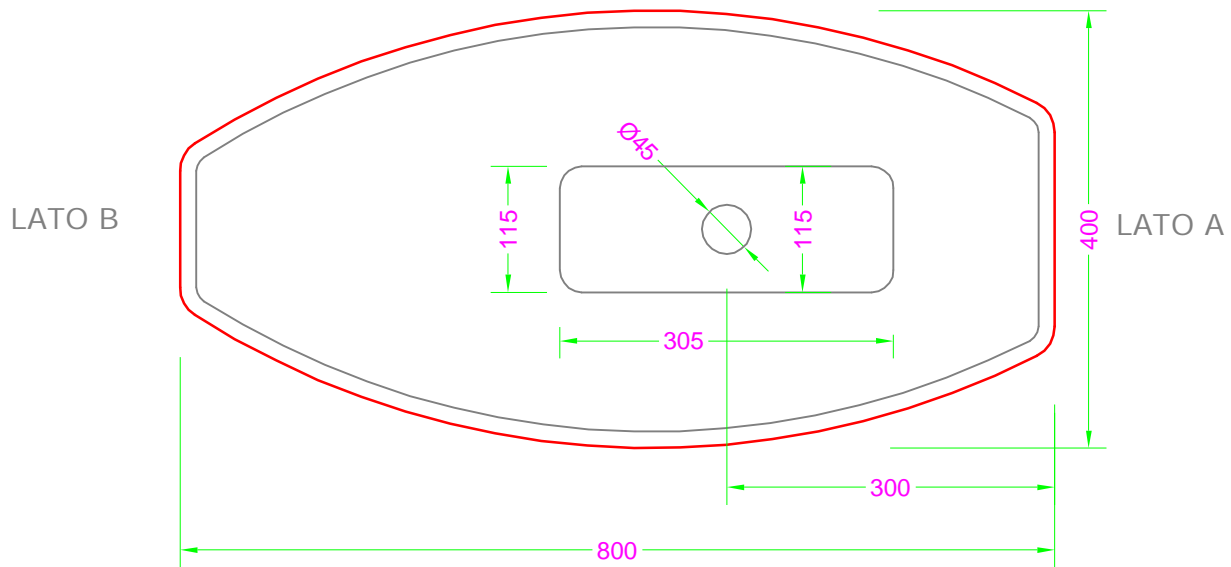

**CANOVA** - Ceramica appoggio

Troppo pieno = NO  
 Piletta necessaria = H. 35 mm.