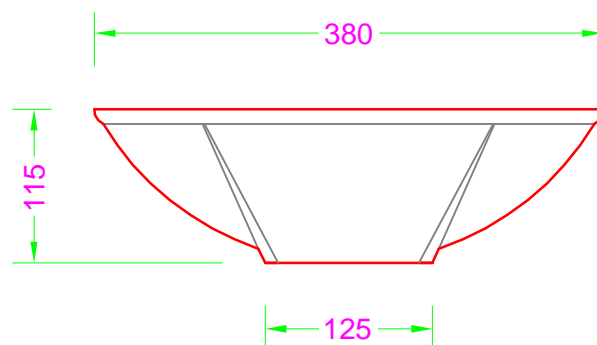

## KIT - Mineralmarmo appoggio

Troppo pieno = NO  
Piletta necessaria = H. 35 mm.