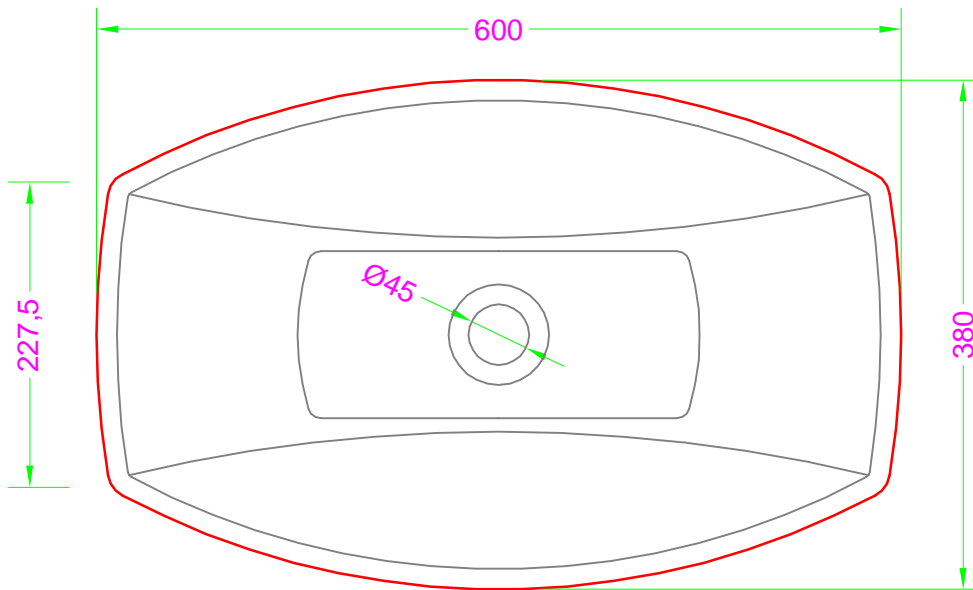

## KIT - Mineralmarmo appoggio

Troppo pieno = NO  
Piletta necessaria = H. 35 mm.