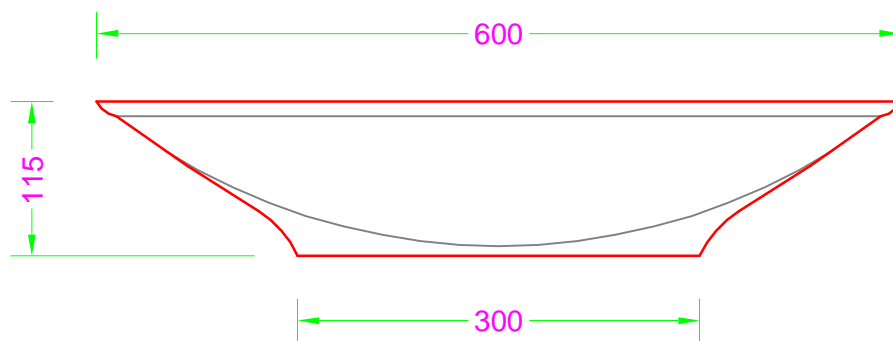

## KIT - Mineralmarmo appoggio

Troppo pieno = NO  
Piletta necessaria = H. 35 mm.