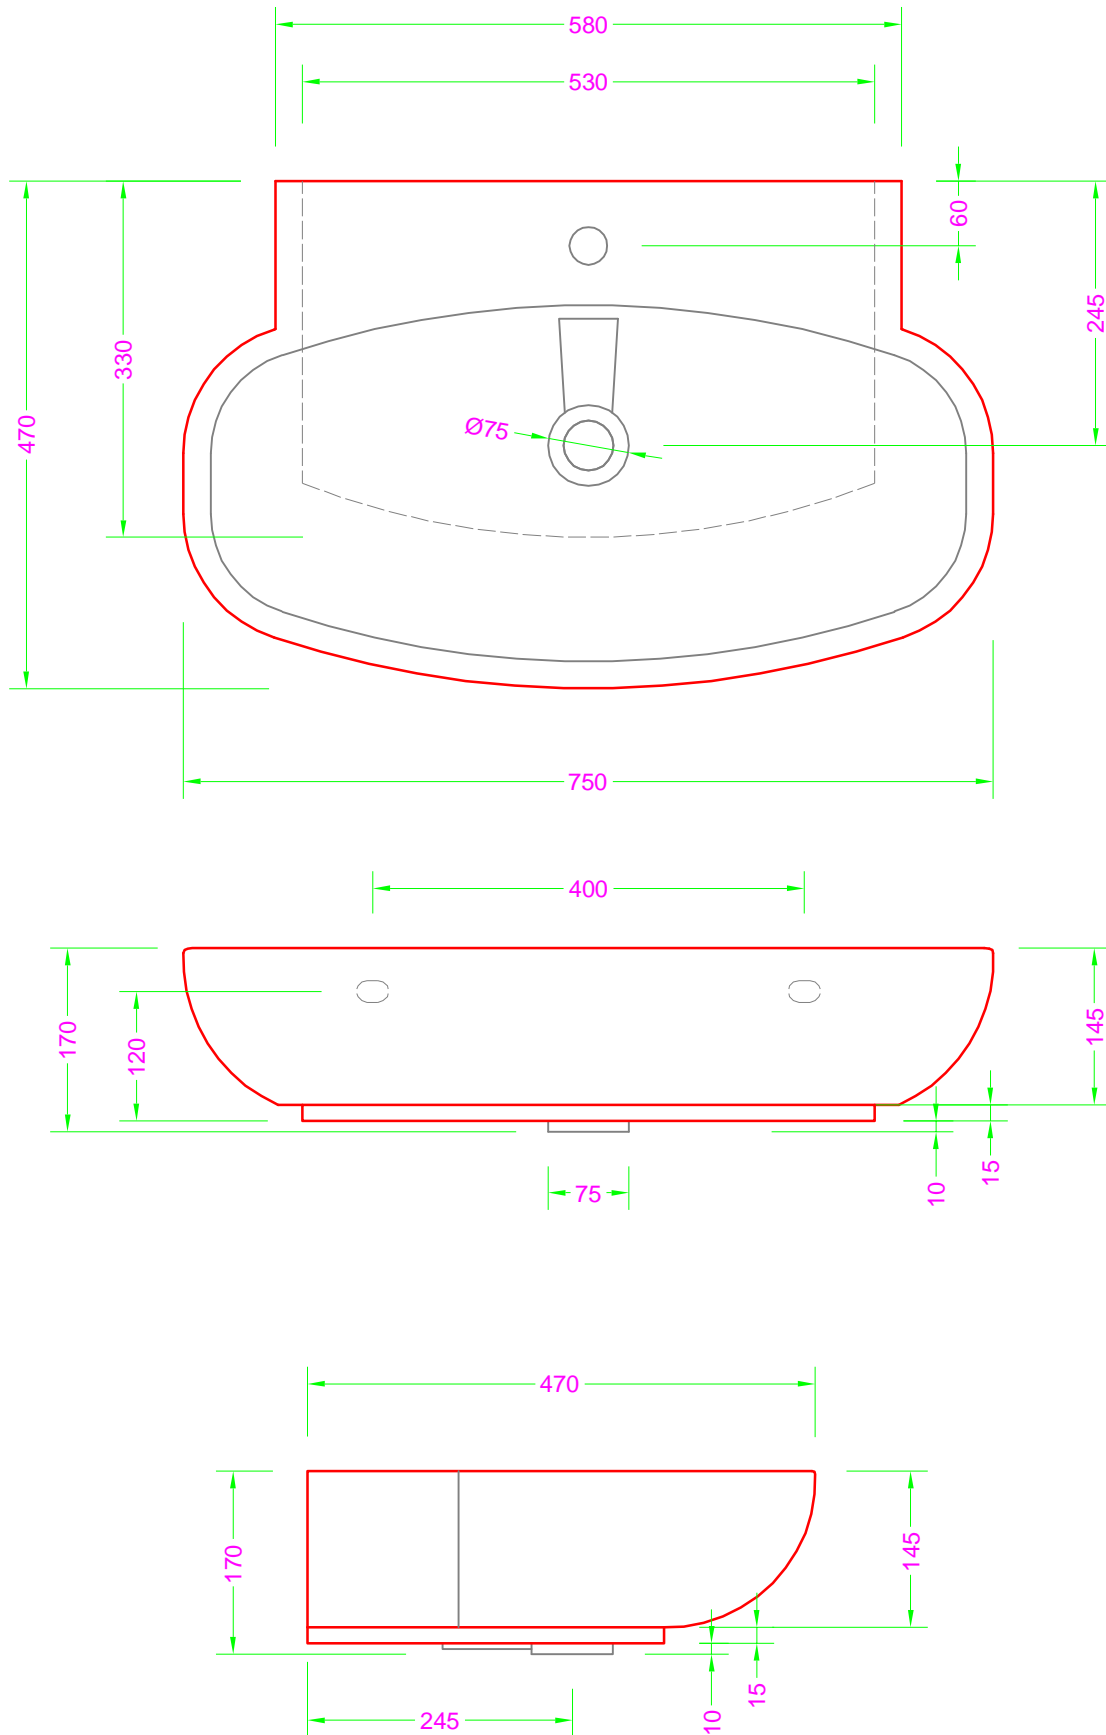

MEGAPIXEL APP - Ceramica appoggio

Troppo pieno = SI
 Piletta necessaria = H. 60 mm. per TP