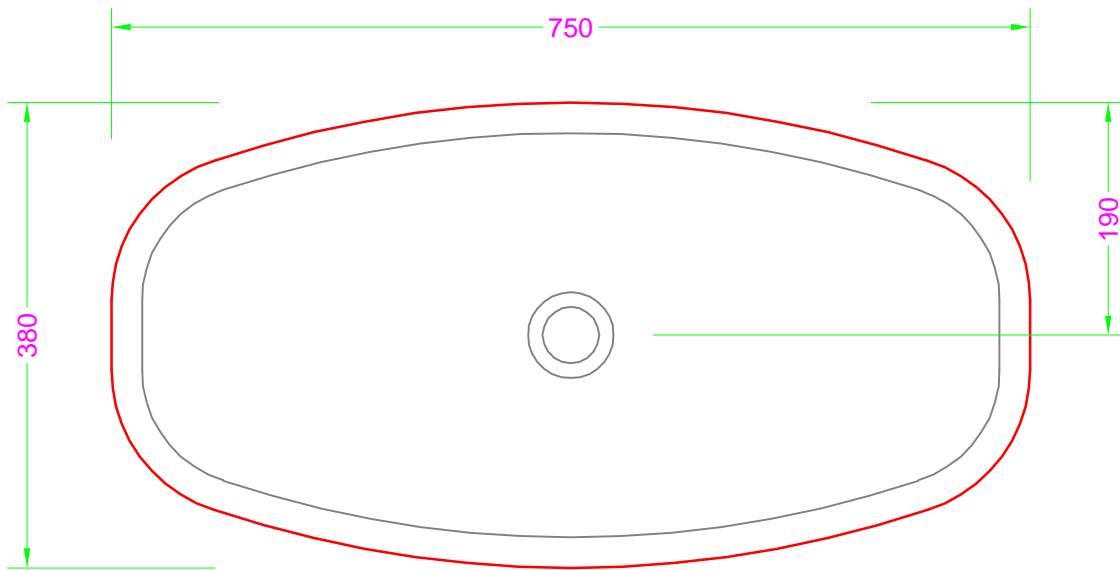

MEGAPIXEL INC. - Ceramica sopraiano

Troppo pieno = NO
 Piletta necessaria = H. 75 mm.