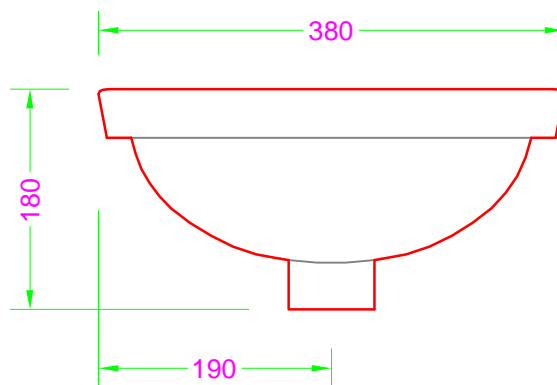

MEGAPIXEL INC. - Ceramica sopraiano

Troppo pieno = NO
 Piletta necessaria = H. 75 mm.