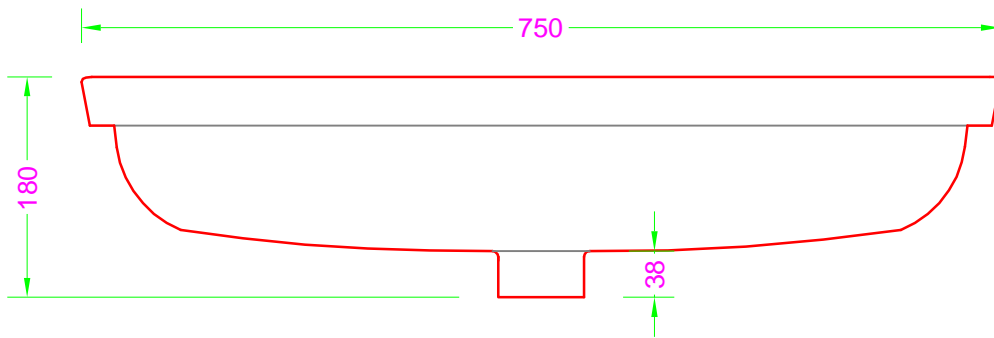

MEGAPIXEL INC. - Ceramica sopraiano

Troppo pieno = NO
 Piletta necessaria = H. 75 mm.