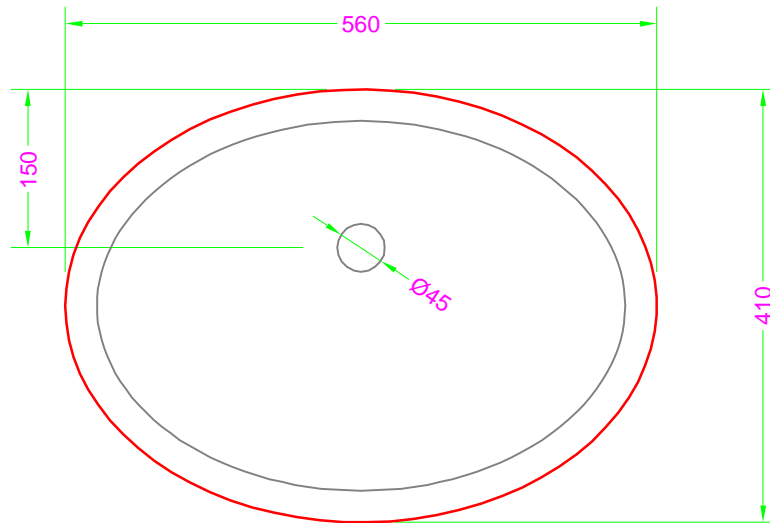

OVALE - Ceramica sottopiano

Troppo pieno = SI
Piletta necessaria = STANDARD per TP