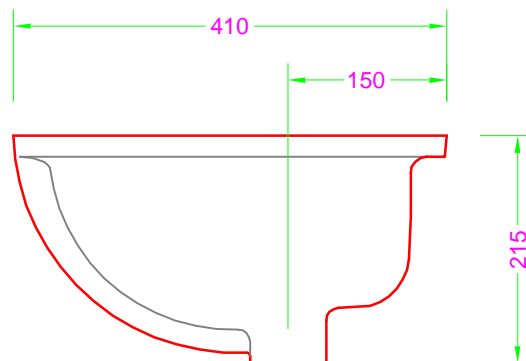

OVALE - Ceramica sottopiano

Troppo pieno = SI
Piletta necessaria = STANDARD per TP