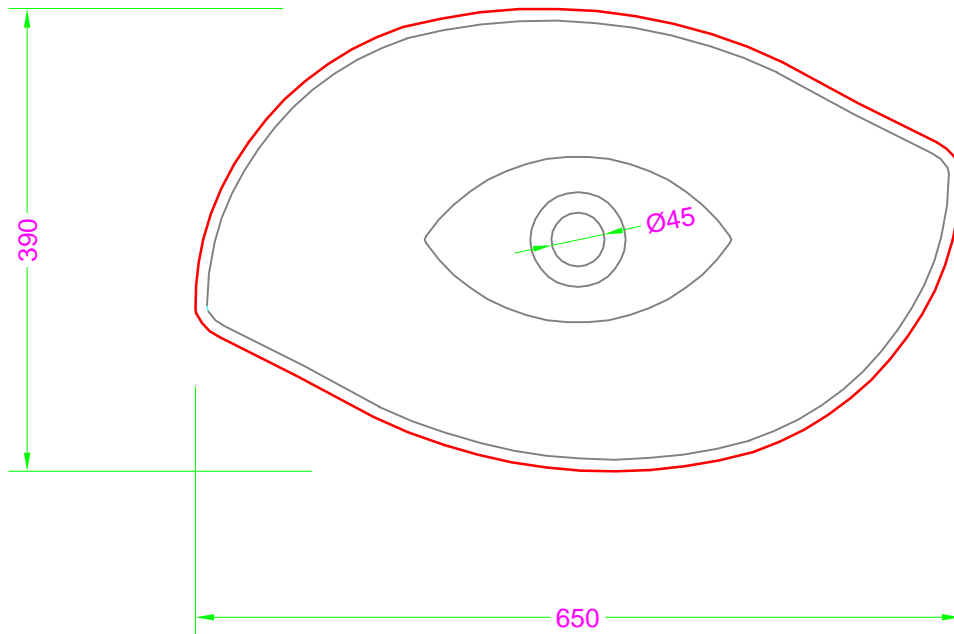

PIROGA - Ceramica appoggio

Troppo pieno = NO
Piletta necessaria = H. 35 mm.