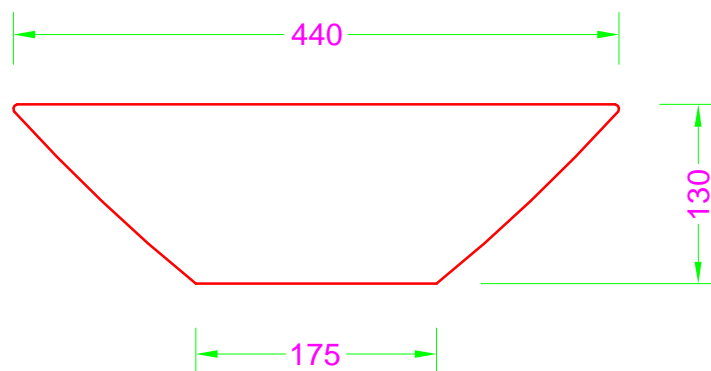

PITAGORA - Ceramica appoggio

Troppo pieno = NO
Piletta necessaria = H. 35 mm.