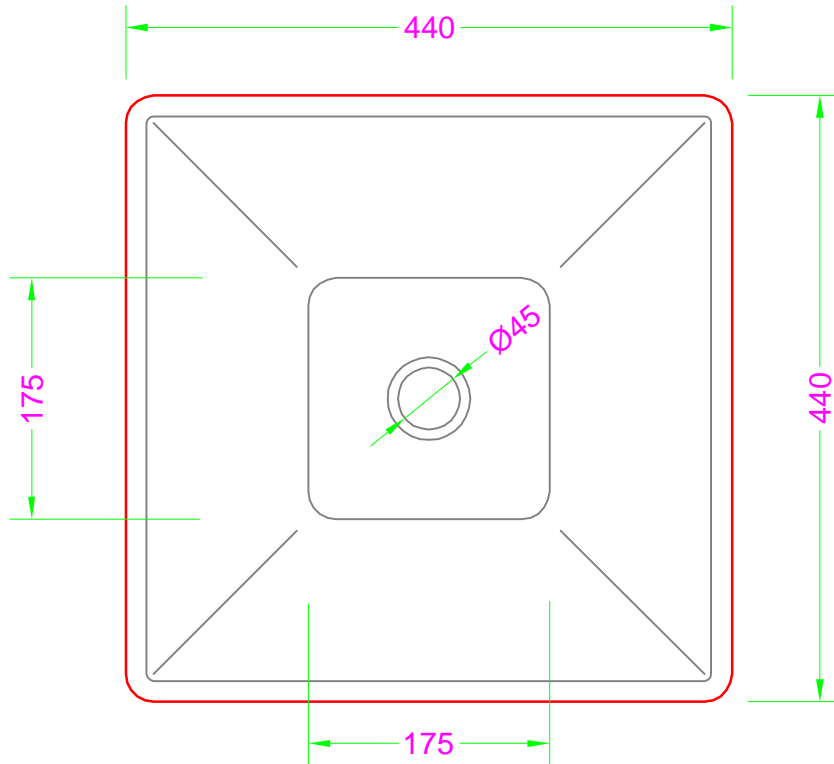

PITAGORA - Ceramica appoggio

Troppo pieno = NO
Piletta necessaria = H. 35 mm.