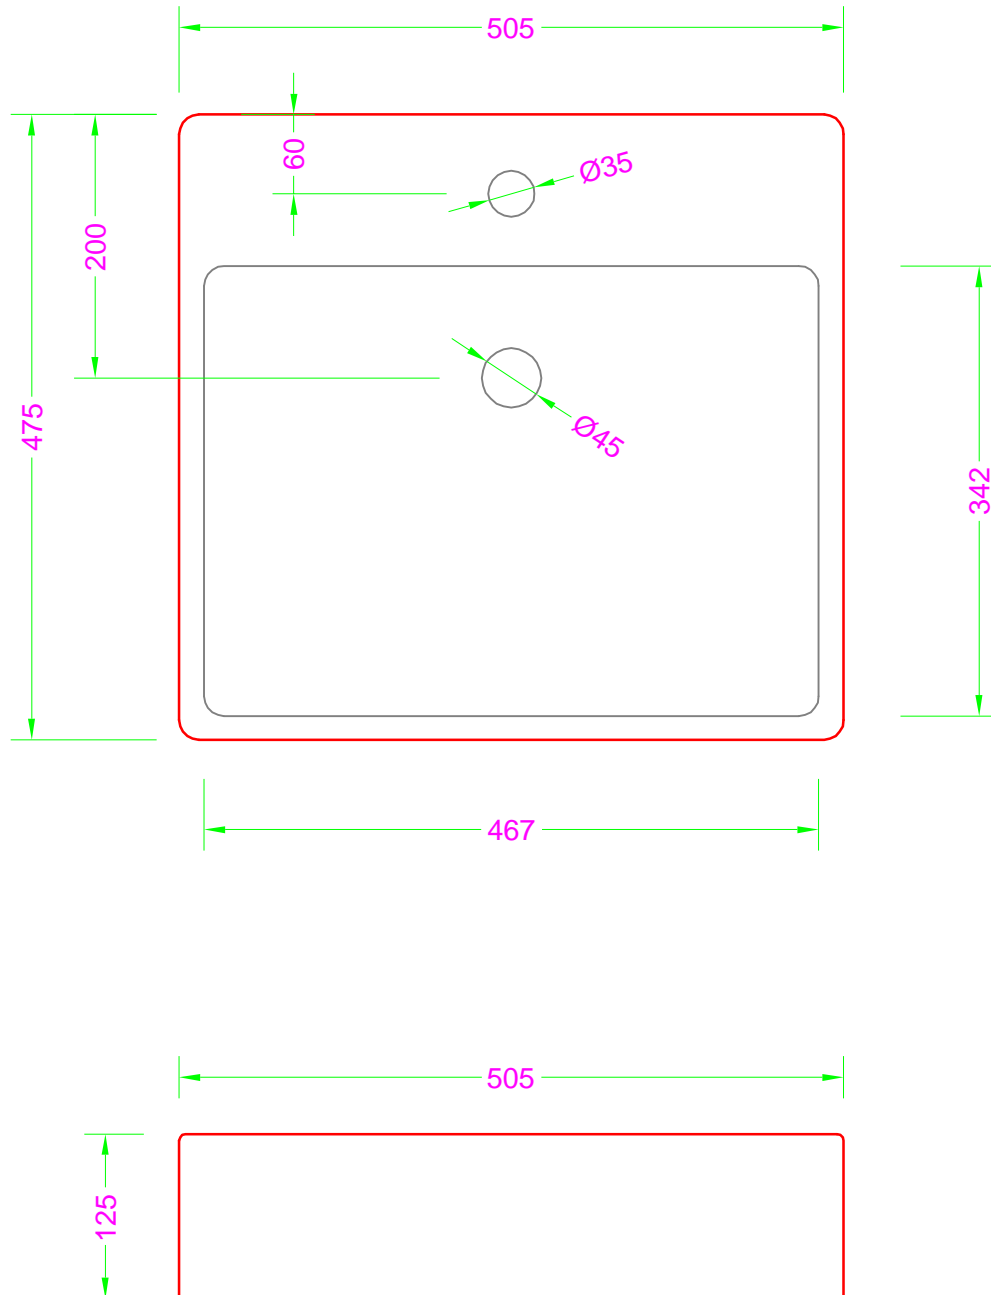

SQUARE - Ceramica appoggio

Troppo pieno = NO
 Piletta necessaria = H. 35 mm.