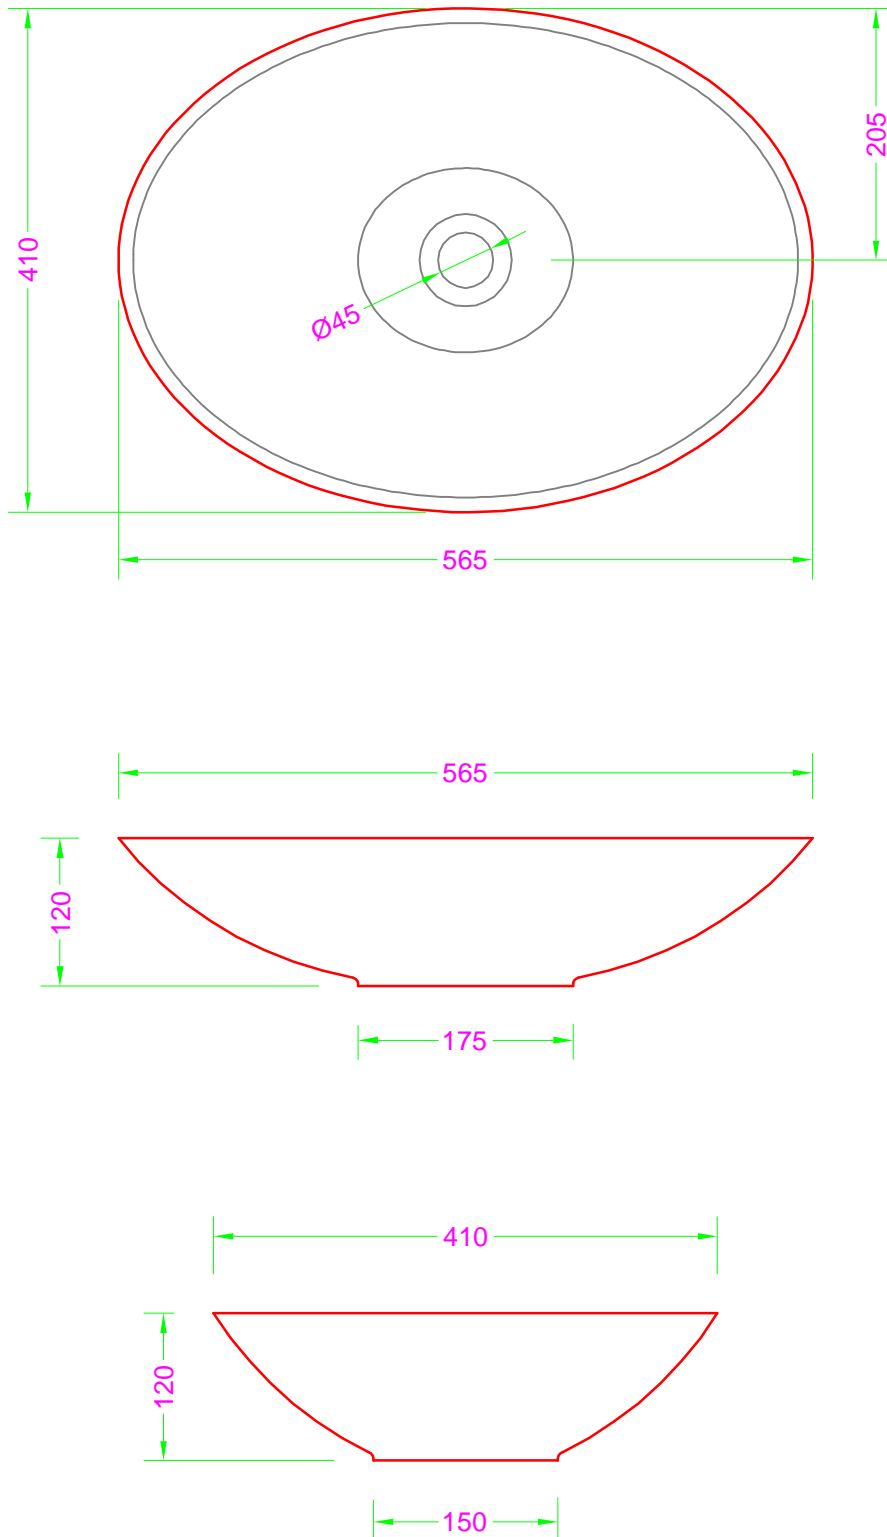

TAO NEW - Mineralmarmo appoggio

Troppo pieno = NO
Piletta necessaria = H. 35 mm.