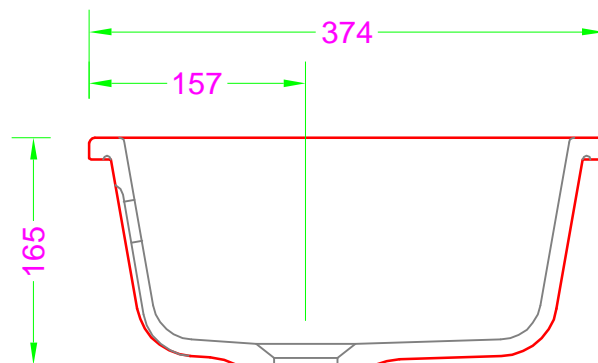

TUB - Mineralmarmo sottopiano

Troppo pieno = SI
 Piletta necessaria = Standard per TP