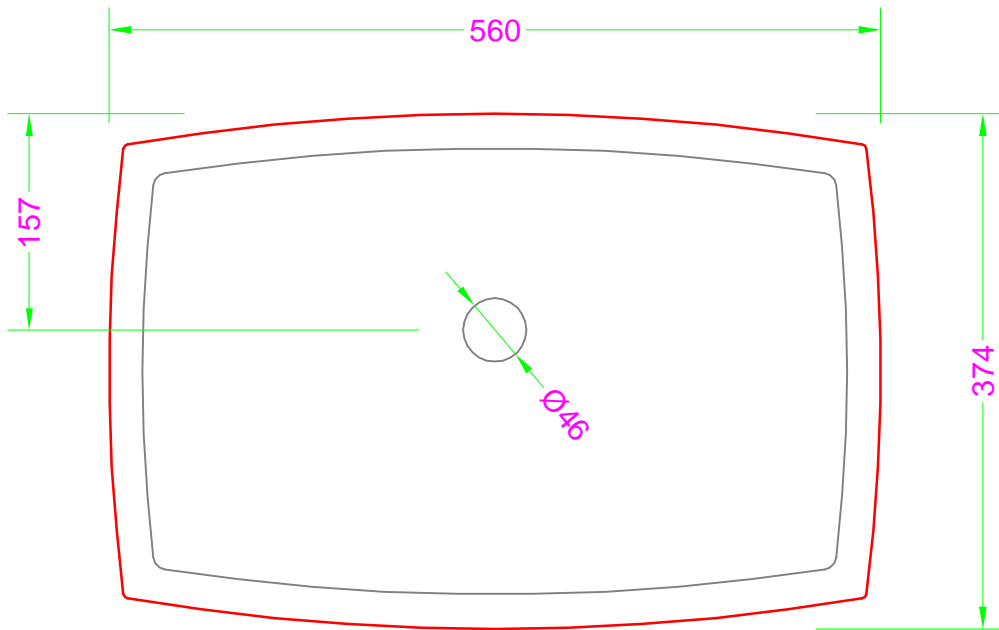

TUB - Mineralmarmo sottopiano

Troppo pieno = SI
 Piletta necessaria = Standard per TP