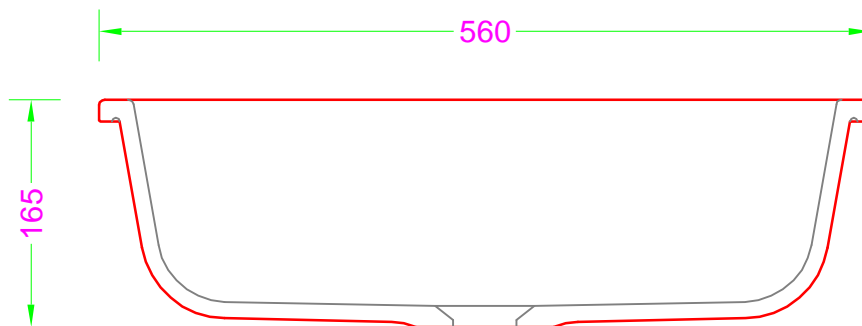

TUB - Mineralmarmo sottopiano

Troppo pieno = SI
 Piletta necessaria = Standard per TP