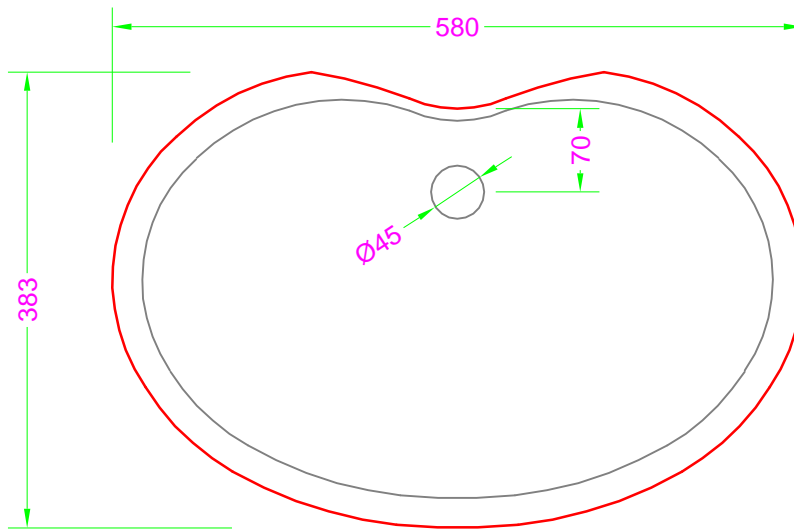

VENEZIA - Ceramica sottopiano

Troppo pieno = SI
 Piletta necessaria = STANDARD per TP