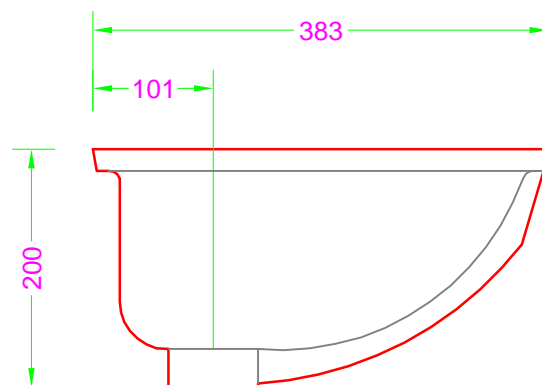

VENEZIA - Ceramica sottopiano

Troppo pieno = SI
 Piletta necessaria = STANDARD per TP