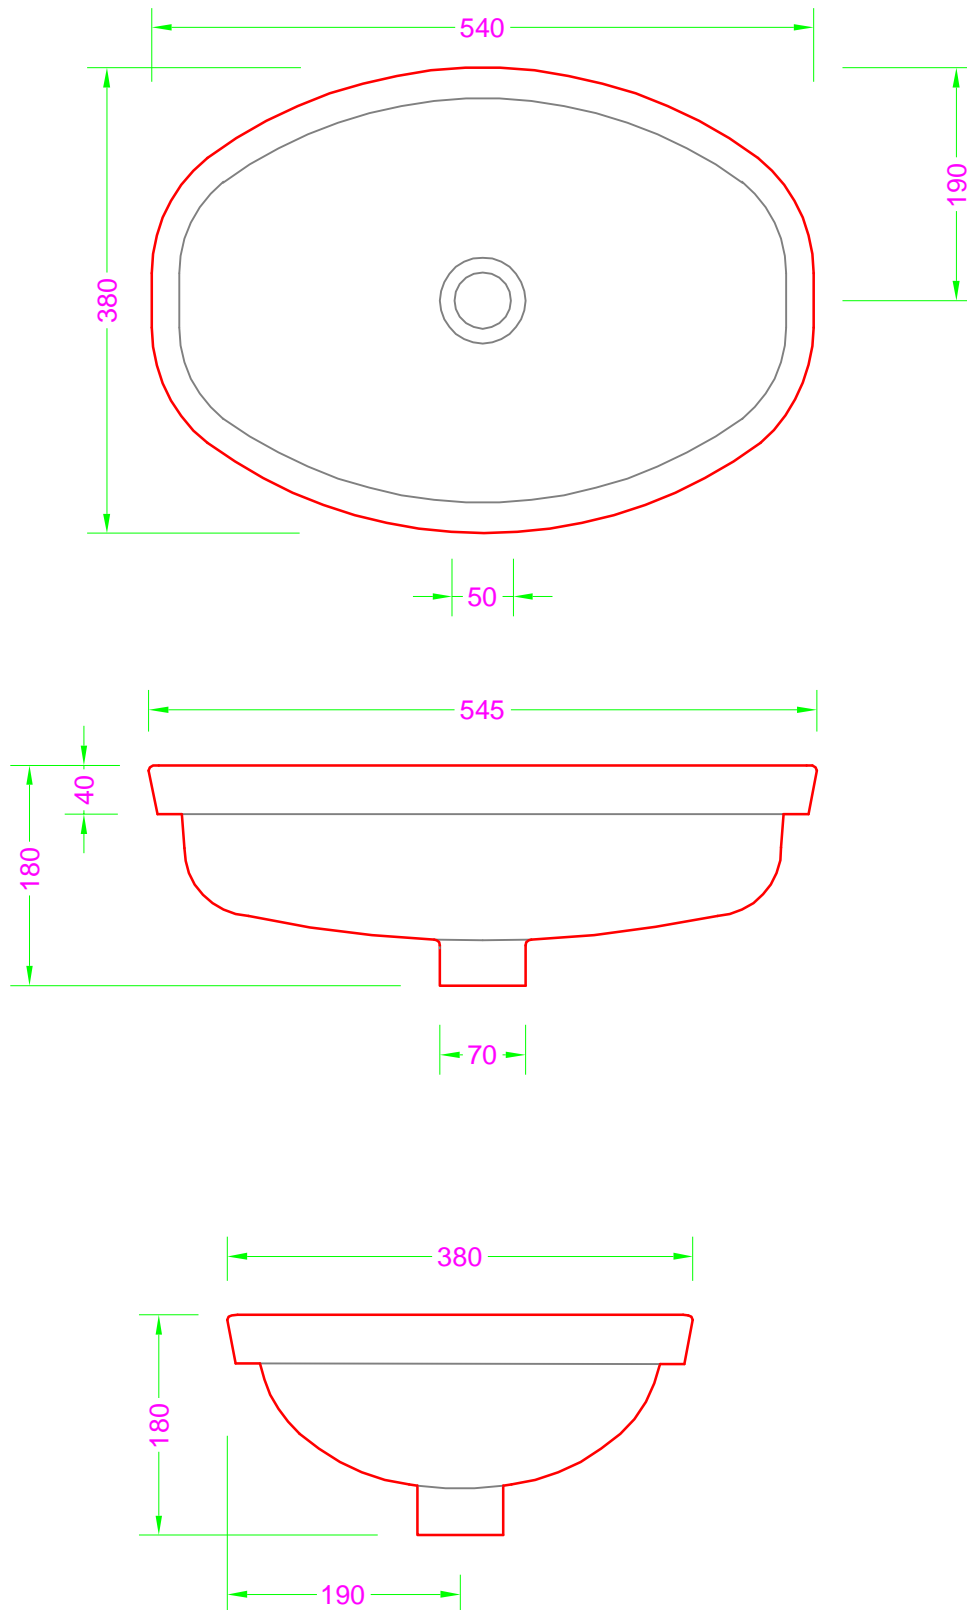

PIXEL INC. - Ceramica sopra piano

Troppo pieno = NO
Piletta necessaria = H. 75 mm.