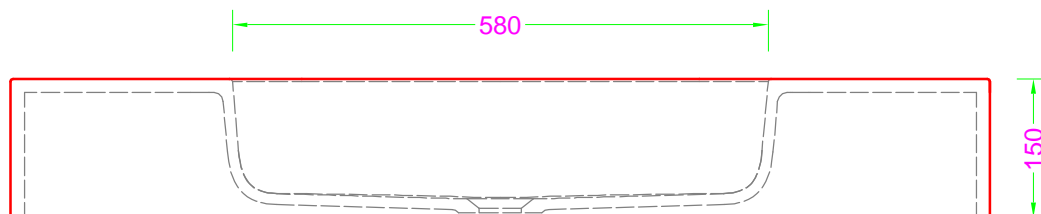

PER TUTTI I PORTALAVABI

SCATOLATO modello VELA

Troppo pieno = NO
 Piletta necessaria = H. 35 mm.