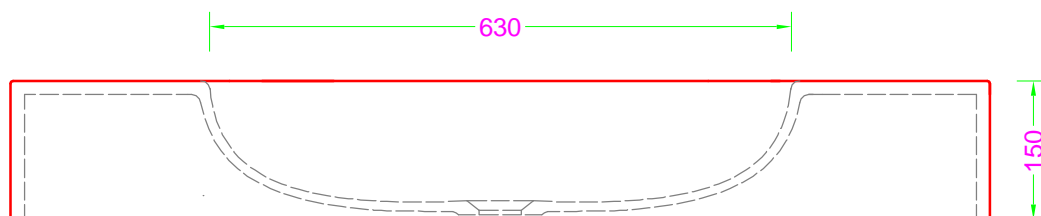

PER TUTTI I PORTALAVABI

SCATOLATO modello VELA

Troppo pieno = NO
 Piletta necessaria = H. 35 mm.