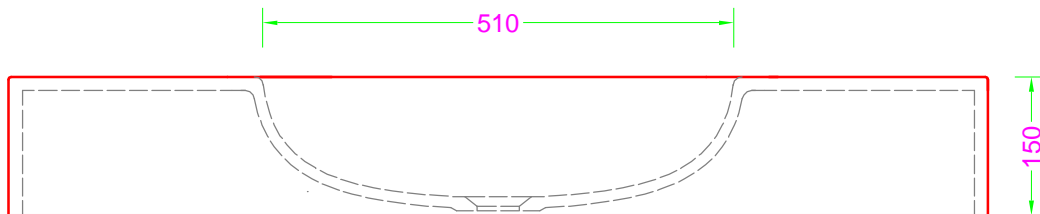

PER TUTTI I PORTALAVABI

SCATOLATO modello VELA

Troppo pieno = NO
 Piletta necessaria = H. 35 mm.