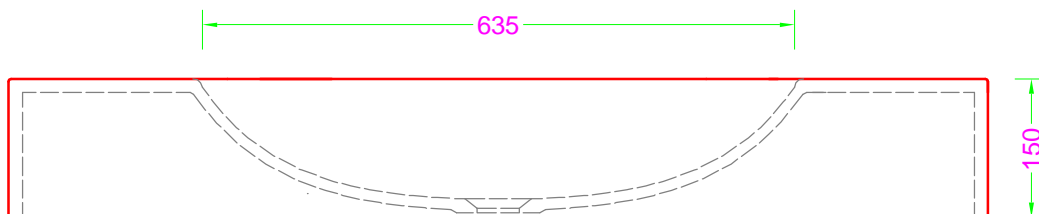

**LAVABO INTEGRATO - Cristalplant / Mineralmarmo VASCA OVALE SAG. 63,5x33**

**PER TUTTI I PORTALAVABI**

**SCATOLATO modello VELA**

Troppo pieno = NO  
 Piletta necessaria = H. 35 mm.