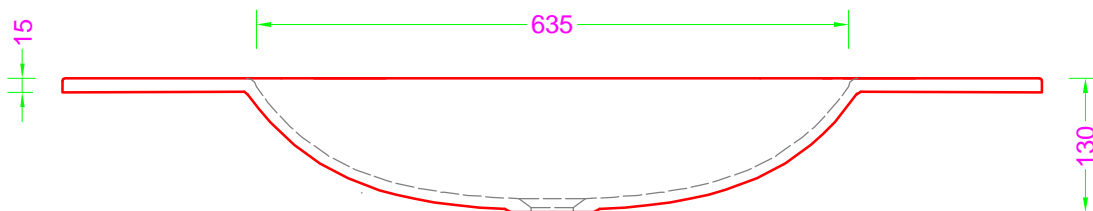

**LAVABO INTEGRATO - Cristalplant / Mineralmarmo VASCA OVALE SAG. 63,5x33**

**PER TUTTI I PORTALAVABI**

**SCATOLATO modello VELA**

Troppo pieno = NO  
 Piletta necessaria = H. 35 mm.