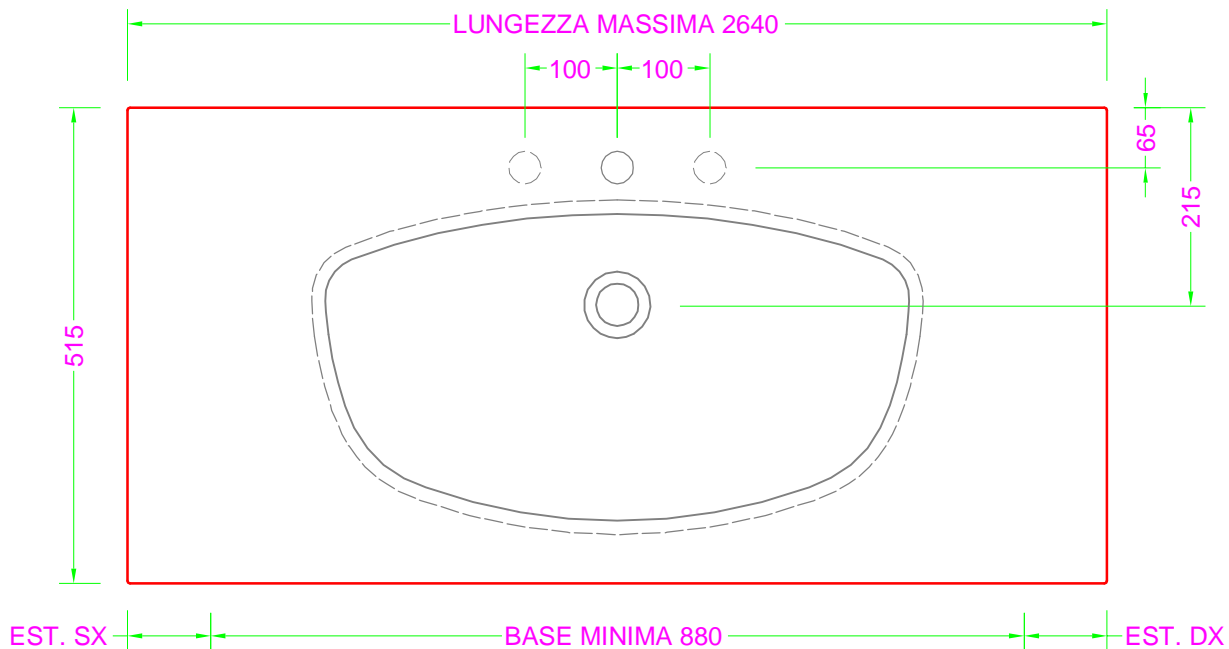

**LAVABO INTEGRATO - Cristalplant / Mineralmarmo VASCA OVALE SAG. 63,5x33**

**PER TUTTI I PORTALAVABI**

**SCATOLATO modello VELA**

Troppo pieno = NO  
 Piletta necessaria = H. 35 mm.