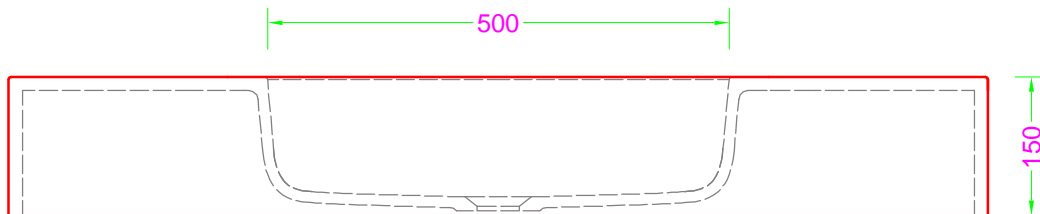

PER TUTTI I PORTALAVABI

SCATOLATO modello VELA

Troppo pieno = NO
 Piletta necessaria = H. 35 mm.