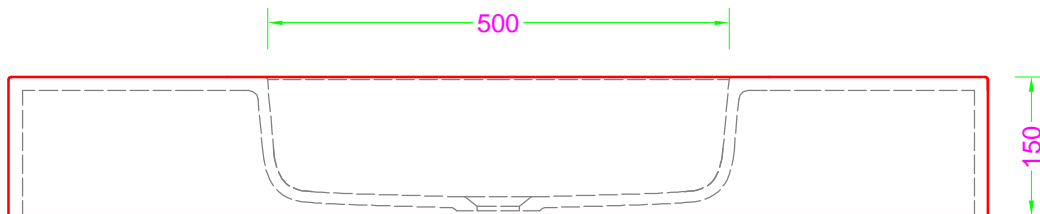

PER TUTTI I PORTALAVABI

SCATOLATO modello VELA

Troppo pieno = NO  
 Piletta necessaria = H. 35 mm.