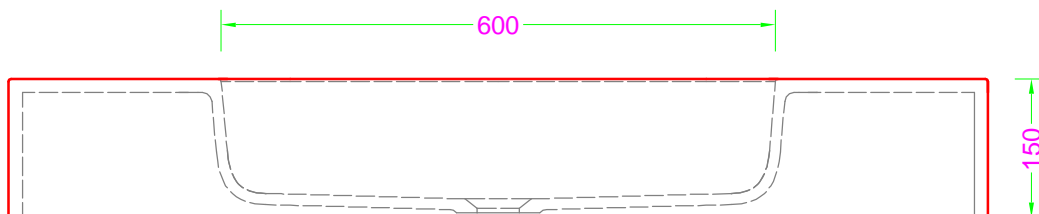

PER TUTTI I PORTALAVABI

SCATOLATO modello VELA

Troppo pieno = NO
 Piletta necessaria = H. 35 mm.