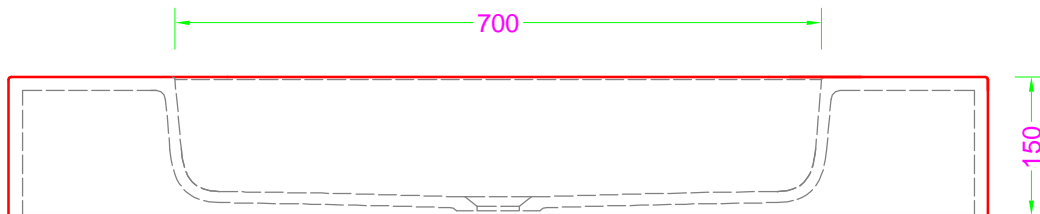

PER TUTTI I PORTALAVABI

SCATOLATO modello VELA

Troppo pieno = NO  
 Piletta necessaria = H. 35 mm.