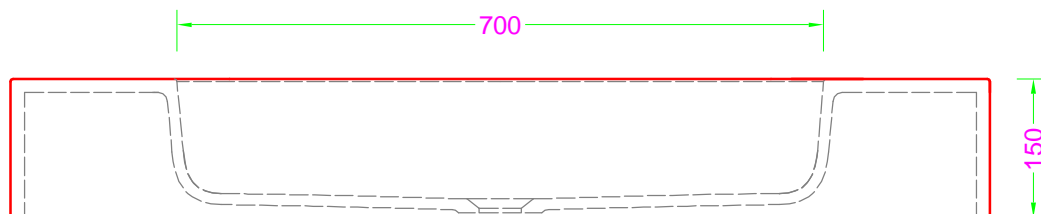

PER TUTTI I PORTALAVABI

SCATOLATO modello VELA

Troppo pieno = NO
 Piletta necessaria = H. 35 mm.