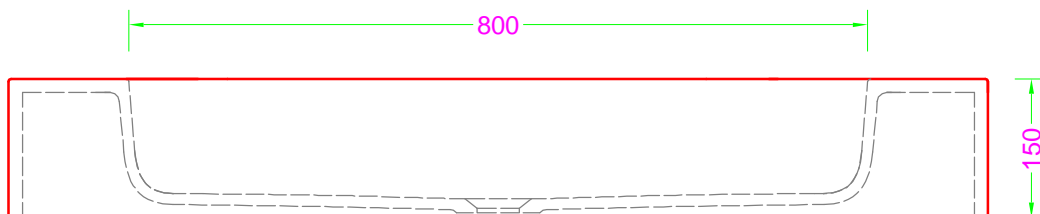

**PER TUTTI I PORTALAVABI**

**SCATOLATO modello VELA**

Troppo pieno = NO  
 Piletta necessaria = H. 35 mm.