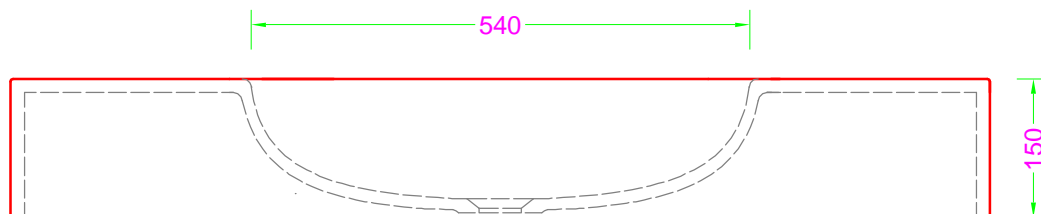

PER TUTTI I PORTALAVABI

SCATOLATO modello VELA

Troppo pieno = NO
 Piletta necessaria = H. 35 mm.