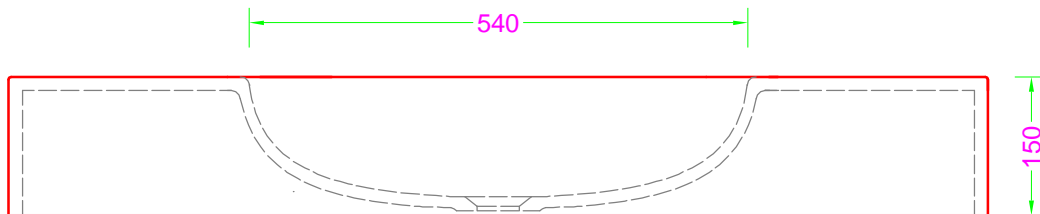

PER TUTTI I PORTALAVABI

SCATOLATO modello VELA

Troppo pieno = NO
 Piletta necessaria = H. 35 mm.