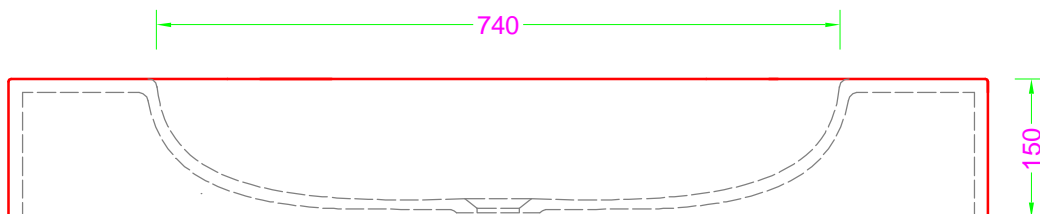

PER TUTTI I PORTALAVABI

SCATOLATO modello VELA

Troppo pieno = NO
 Piletta necessaria = H. 35 mm.