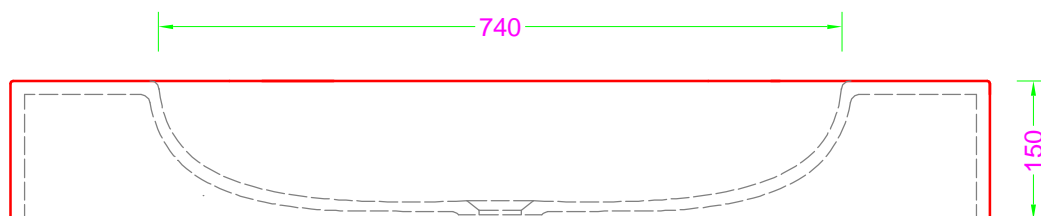

PER TUTTI I PORTALAVABI

SCATOLATO modello VELA

Troppo pieno = NO
 Piletta necessaria = H. 35 mm.