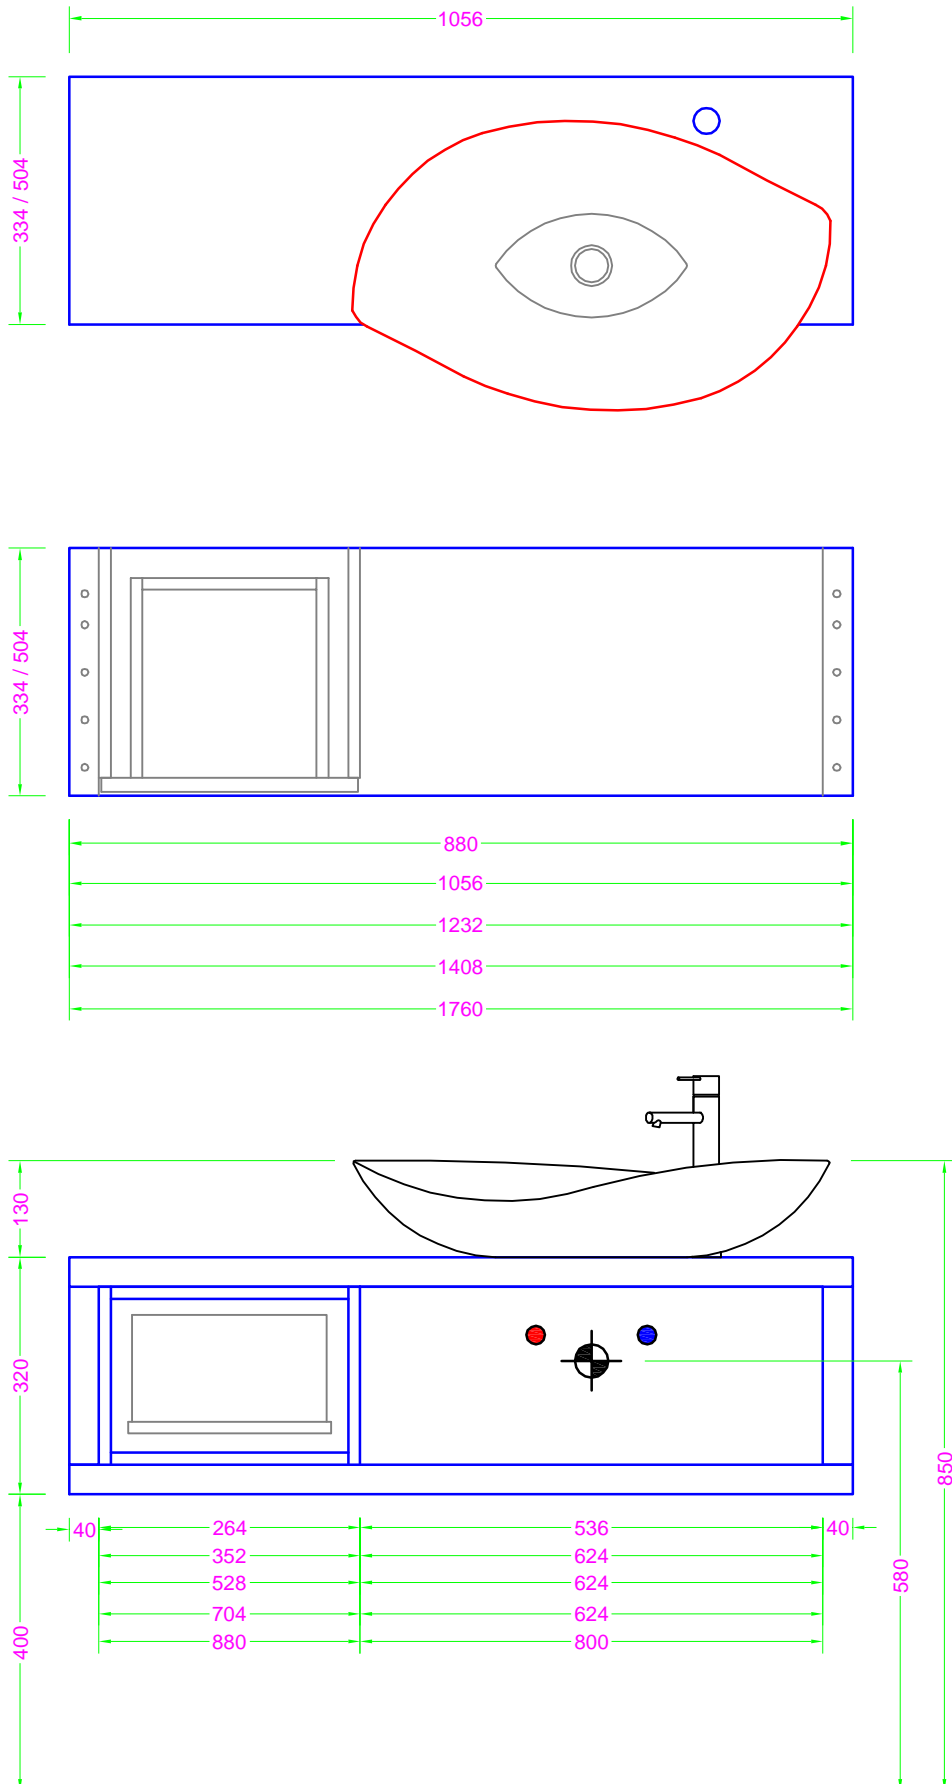

BANKO BOX / CASSETTO SX/DX - lavabo da appoggio

Troppo pieno = A seconda del lavabo
Piletta necessaria = A seconda del lavabo