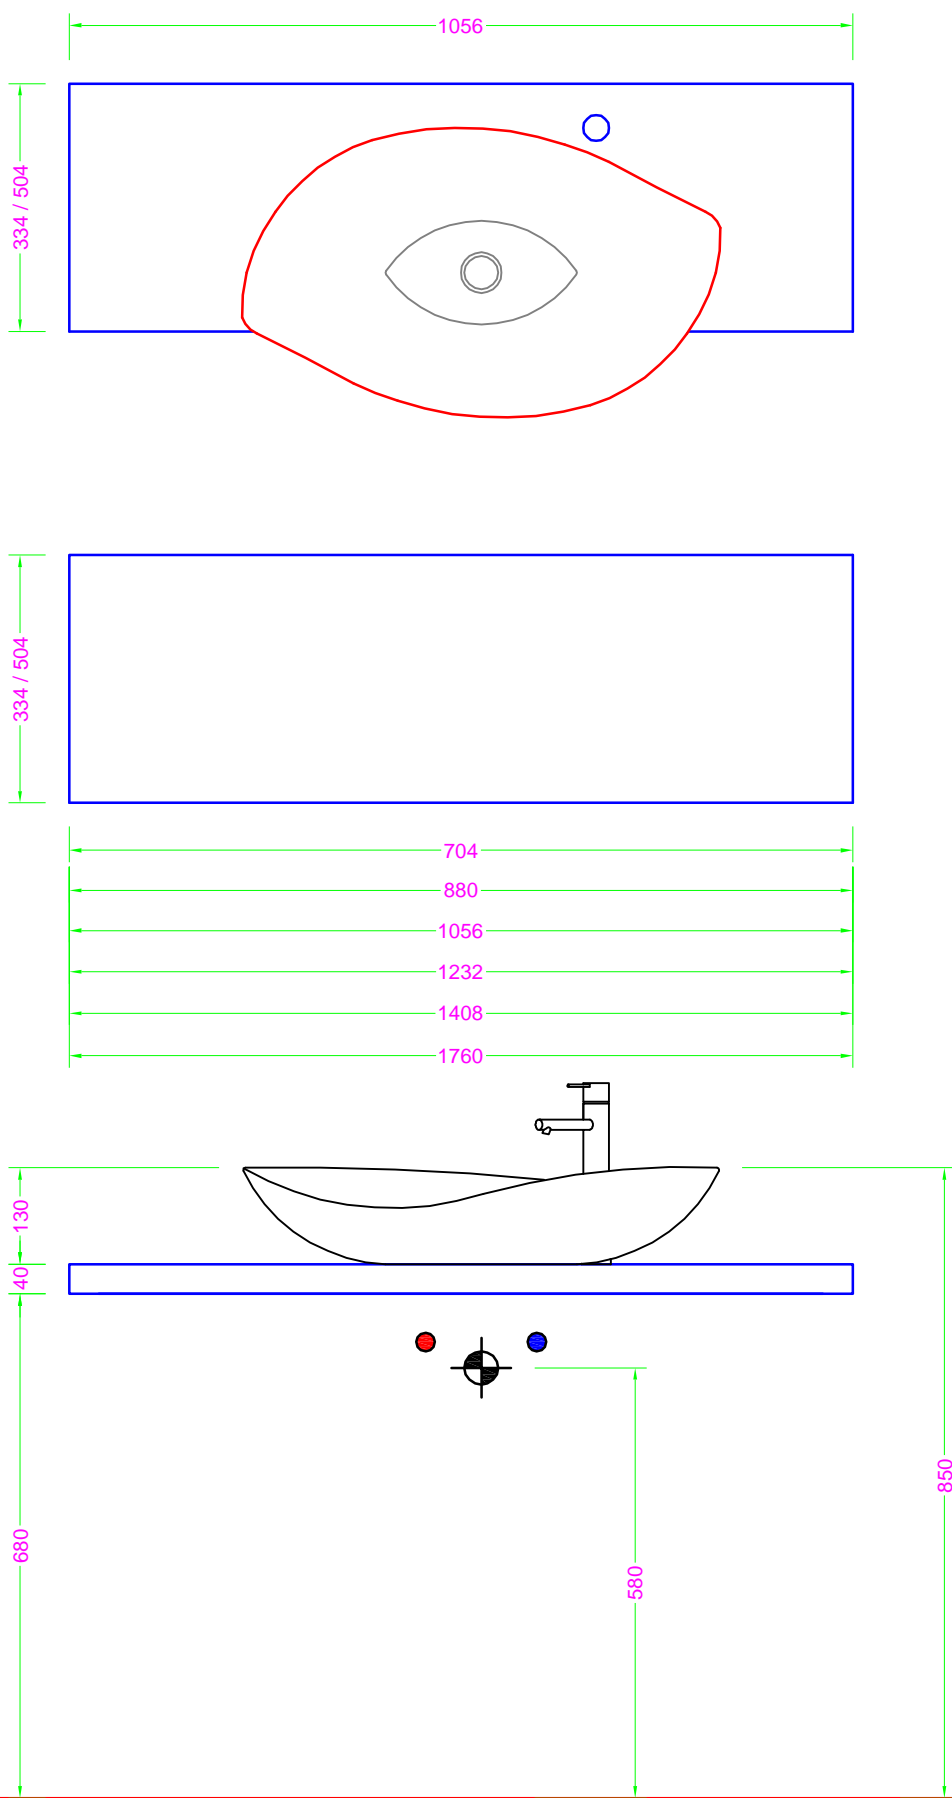

BANKO UP - lavabo da appoggio

Troppo pieno = A seconda del lavabo
 Piletta necessaria = A seconda del lavabo