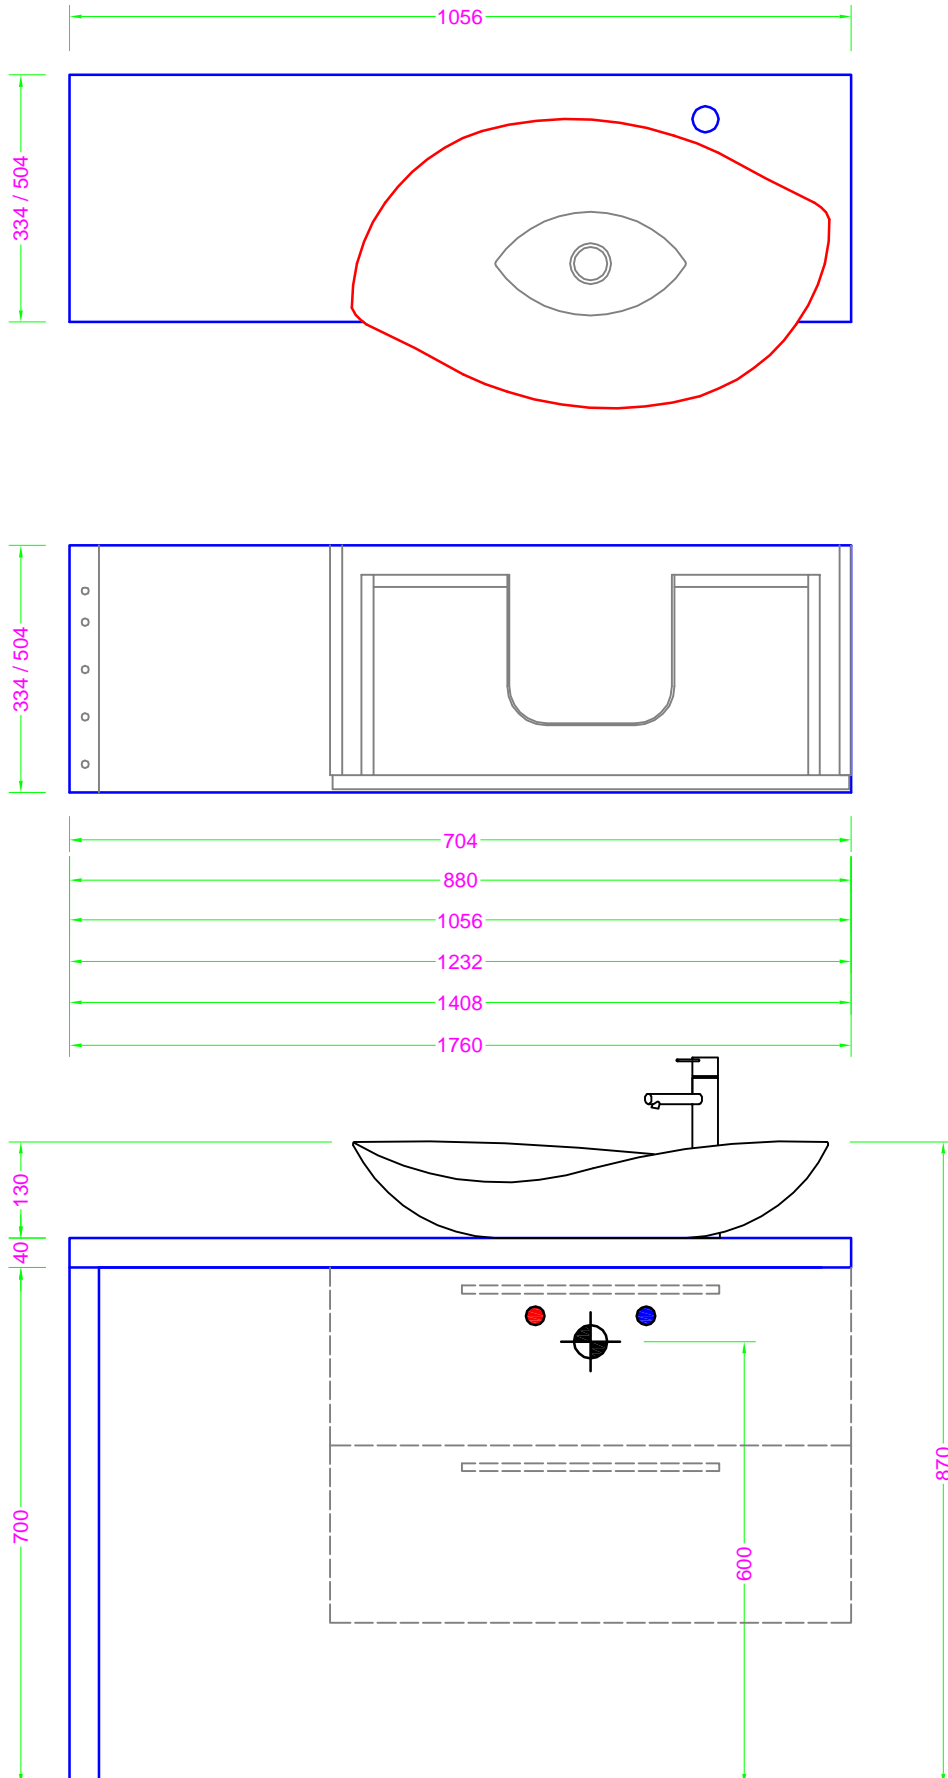

**BANKO FLOOR con base SX/DX - lavabo da appoggio**

**Troppo pieno = A seconda del lavabo**  
**Piletta necessaria = A seconda del lavabo**