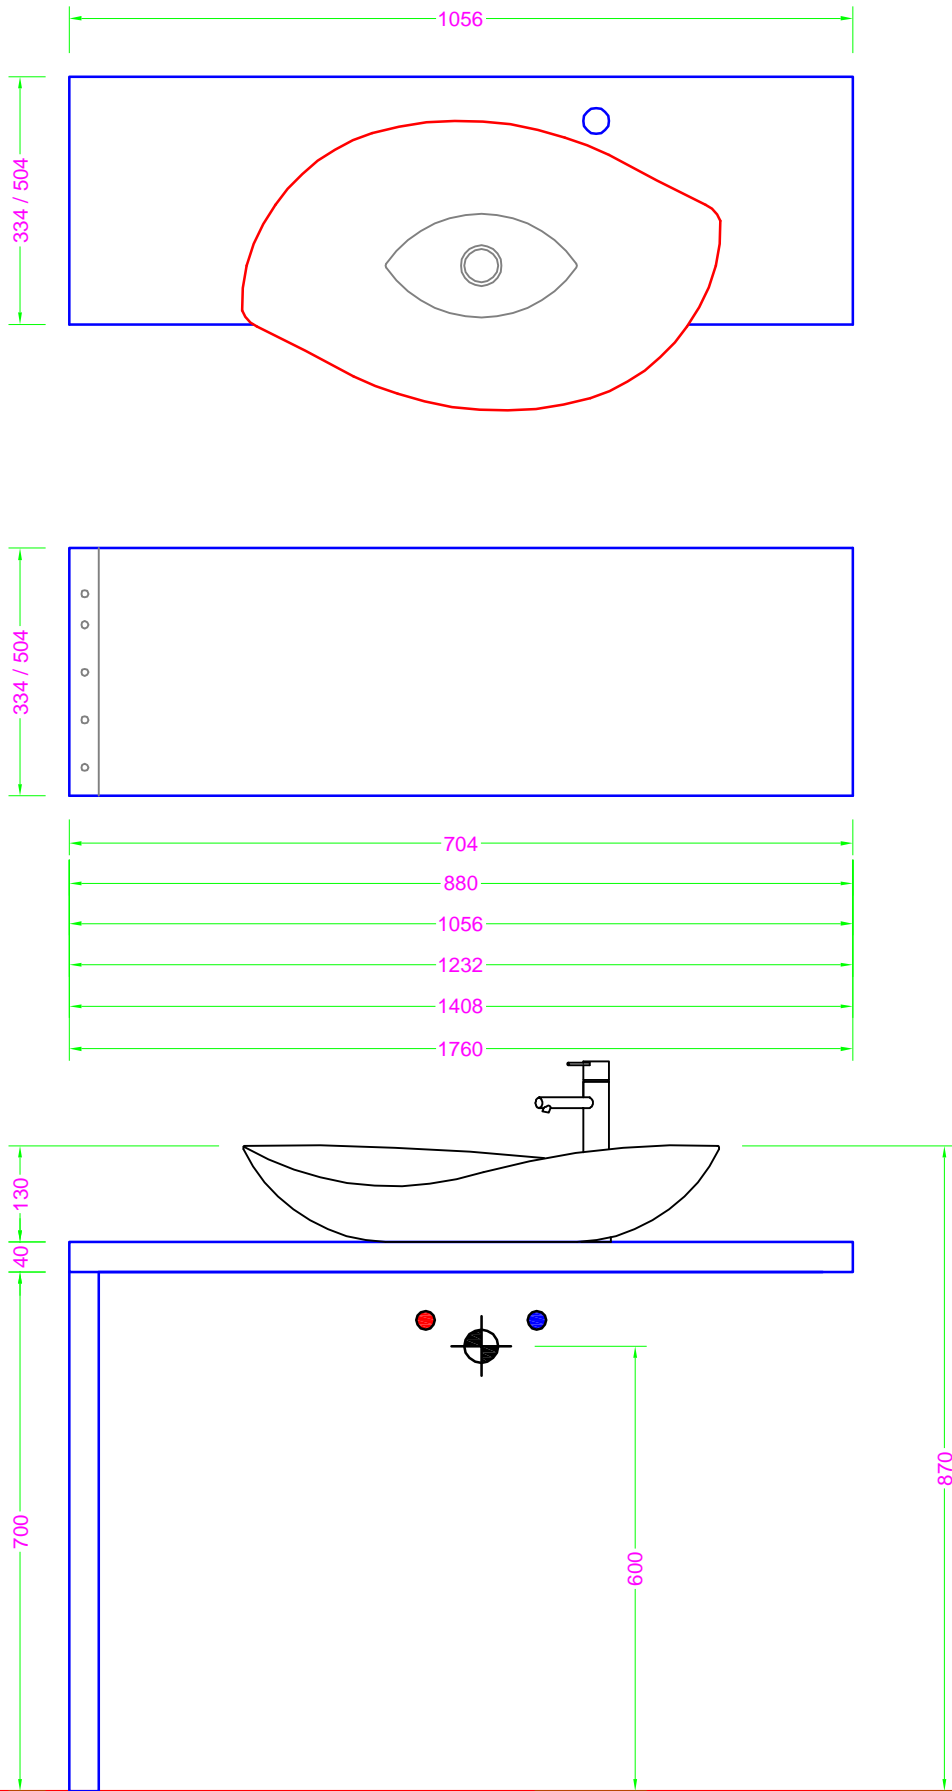

BANKO FLOOR SX/DX - lavabo da appoggio

Troppo pieno = A seconda del lavabo
 Piletta necessaria = A seconda del lavabo