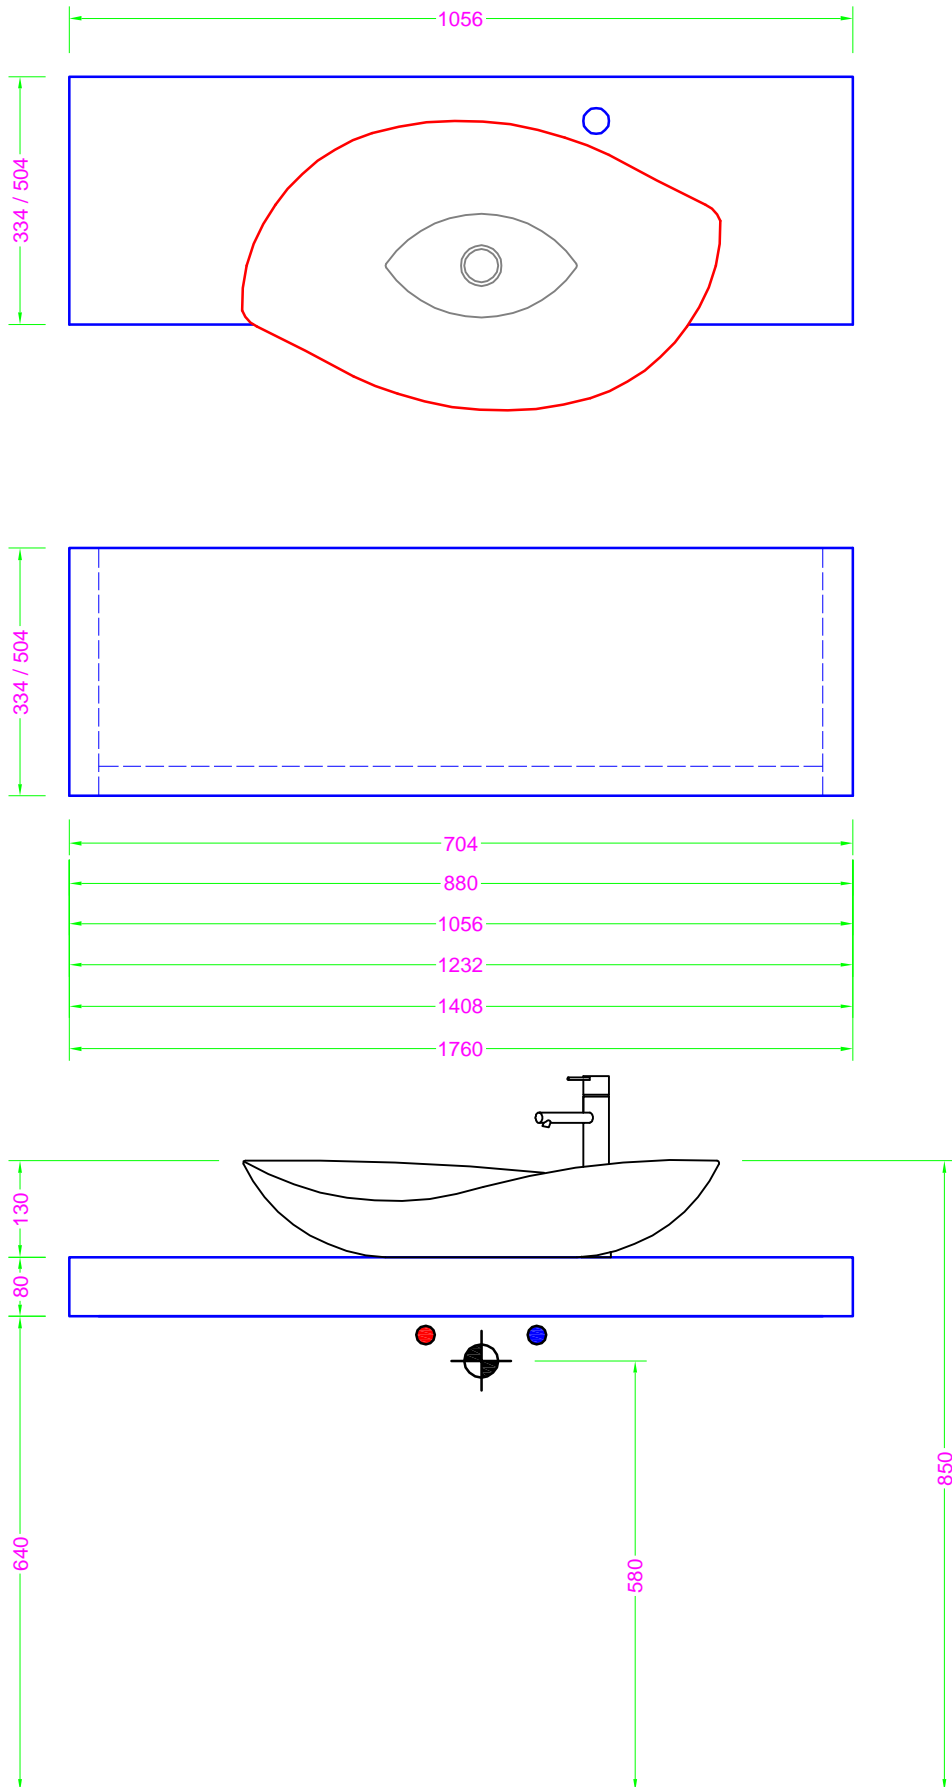

BANKO UP H8 - lavabo da appoggio

Troppo pieno = A seconda del lavabo
 Piletta necessaria = A seconda del lavabo